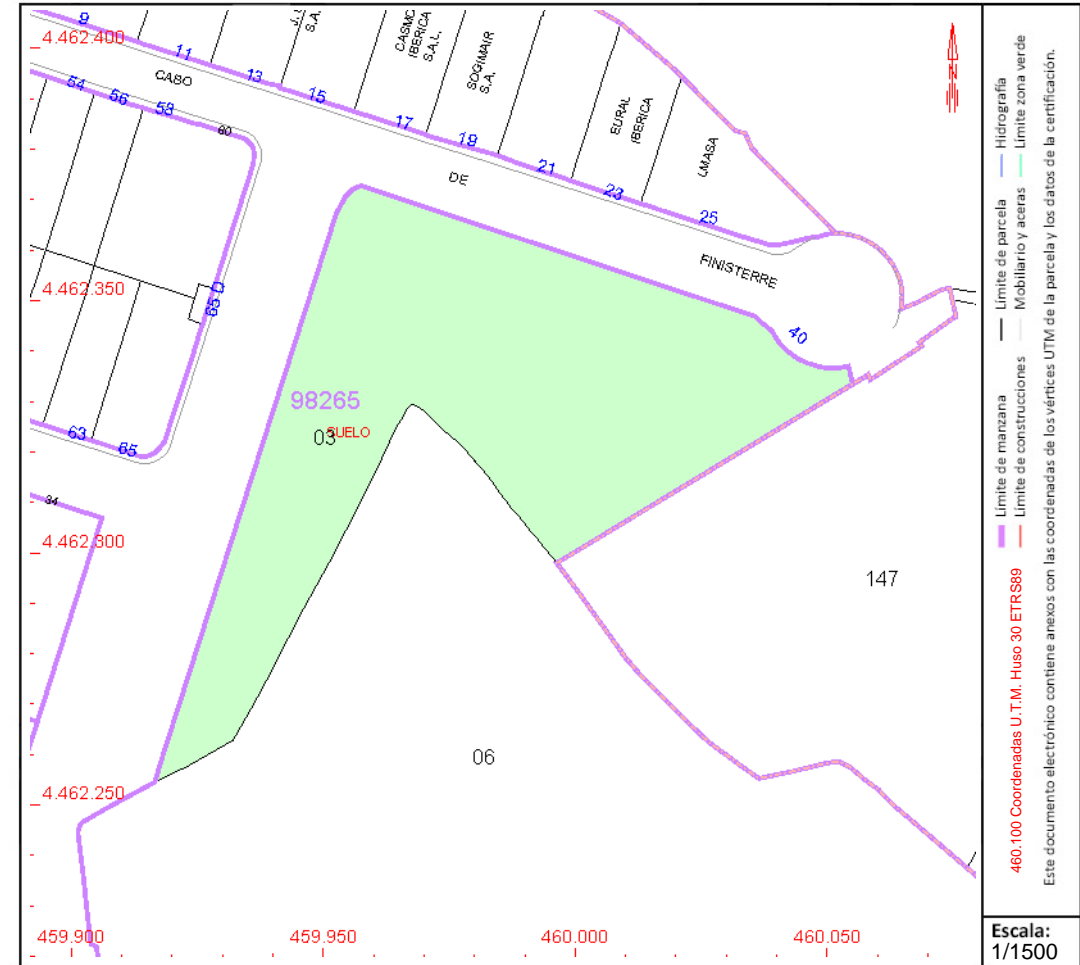

DATOS DESCRIPTIVOS DEL INMUEBLE

Localización:

CL CABO TRAFALGAR 62 Suelo
28500 ARGANDA DEL REY [MADRID]

Clase: URBANO

Uso principal: Suelo sin edif.

Superficie construida:

Año construcción:

PARCELA

Superficie gráfica: 5.599 m²

Participación del inmueble: 100,00 %

Tipo:

Este documento no es una certificación catastral, pero sus datos pueden ser verificados a través del "Acceso a datos catastrales no protegidos de la SEC"