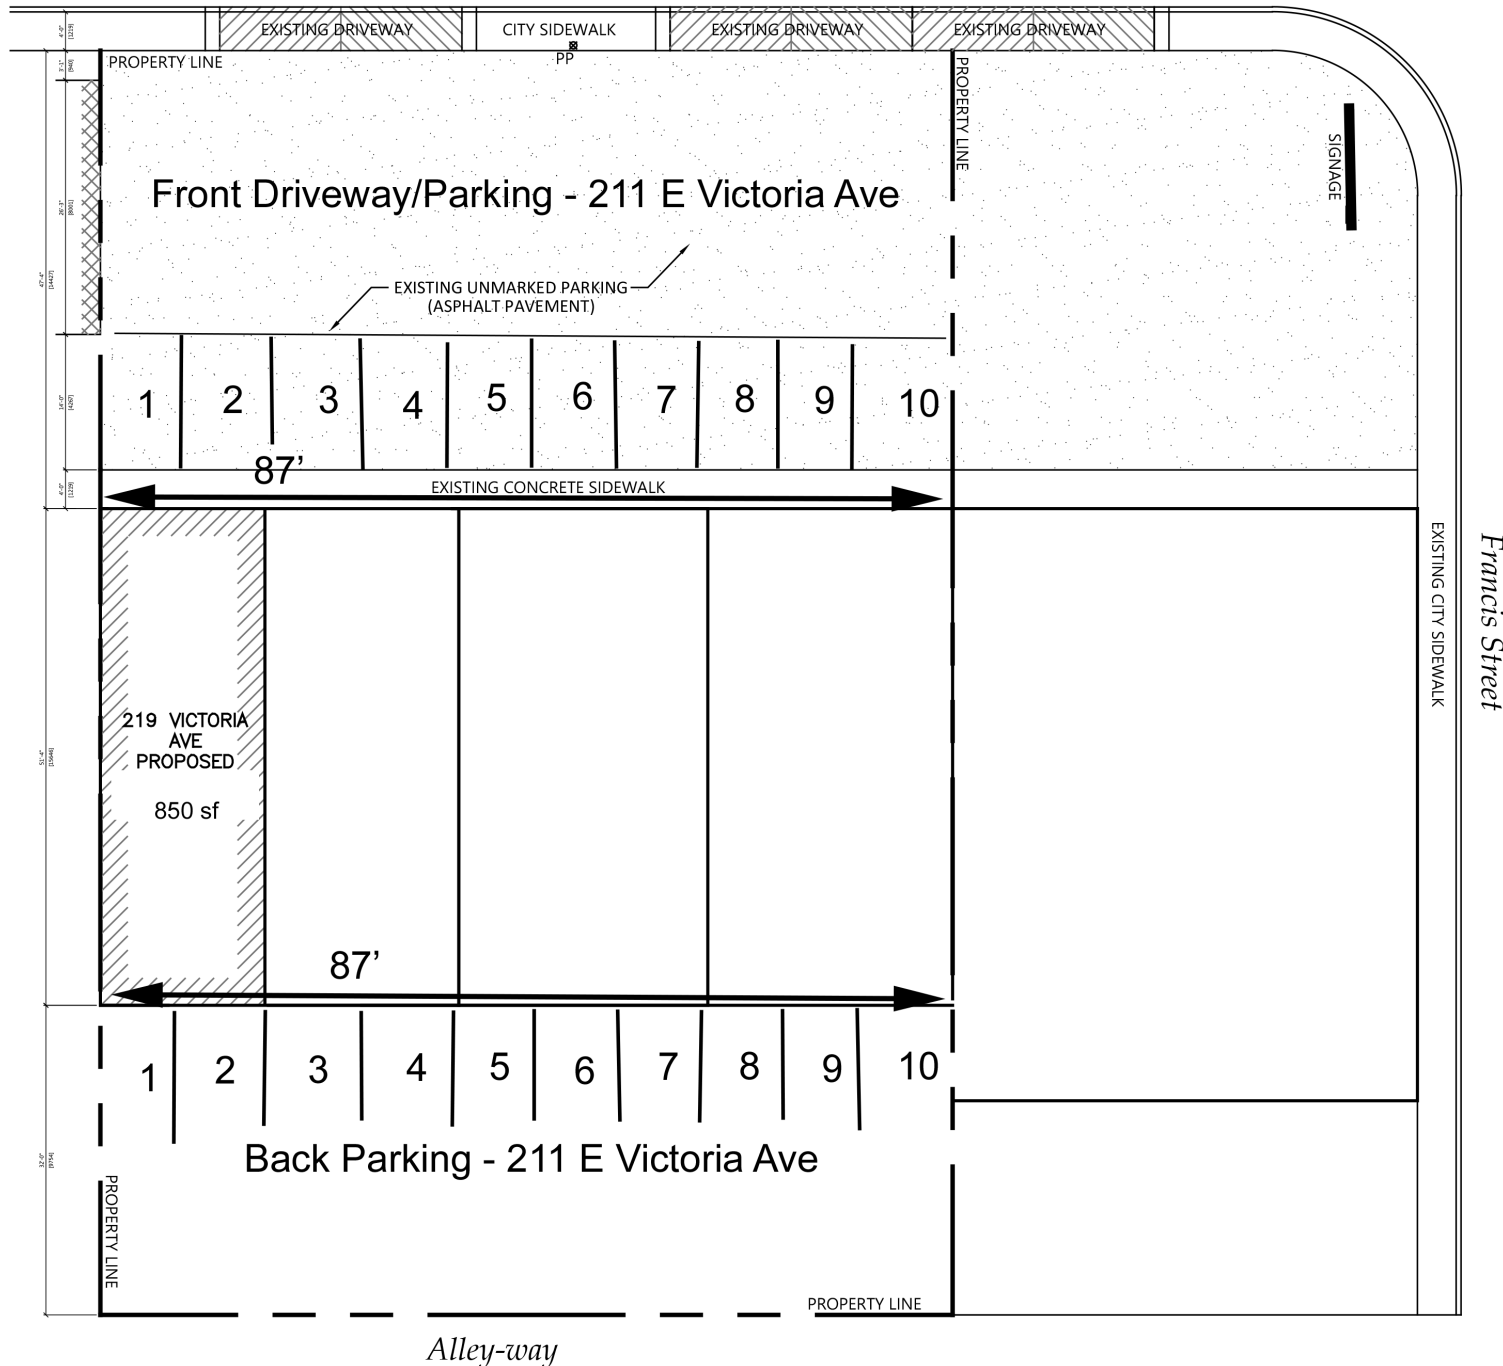

# Schedule 1 - Site Map - Mini Strip Mall 211 E Victoria Avenue

*Victoria Avenue*

*Alley-way*