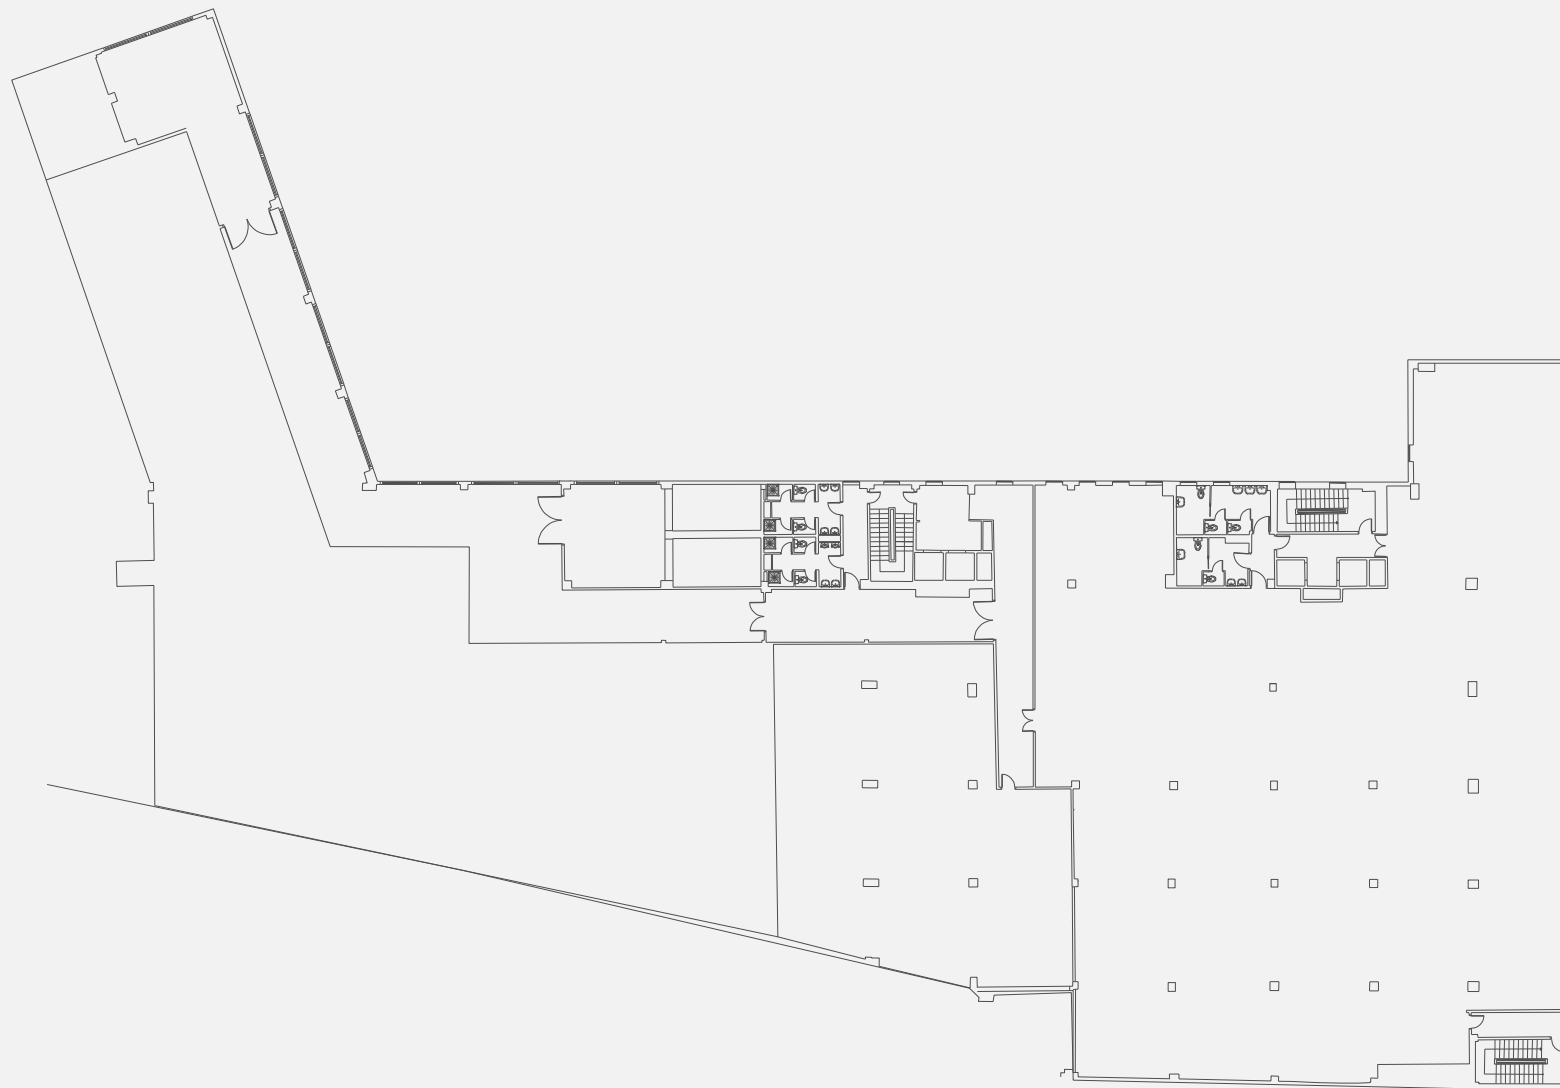

PLANOS

Planta 4: 477,12 m²

Planta 3: 596,54 m²

Planta 2: 1.495,64 m²

Planta 1: **729,32 m²**

C. FRAY LUIS DE LEÓN

PLANOS

Planta 4: 477,12 m²

Planta 3: 596,54 m²

Planta 2: **1.495,64 m²**

Planta 1: 729,32 m²

C. FRAY LUIS DE LEÓN

PLANOS

Planta 4: 477,12 m²

Planta 3: **596,54 m²**

Planta 2: 1.495,64 m²

Planta 1: 729,32 m²

C. FRAY LUIS DE LEÓN

PLANOS

Planta 4: **477,12 m²**

Planta 3: 596,54 m²

Planta 2: 1.495,64 m²

Planta 1: 729,32 m²

C. FRAY LUIS DE LEÓN