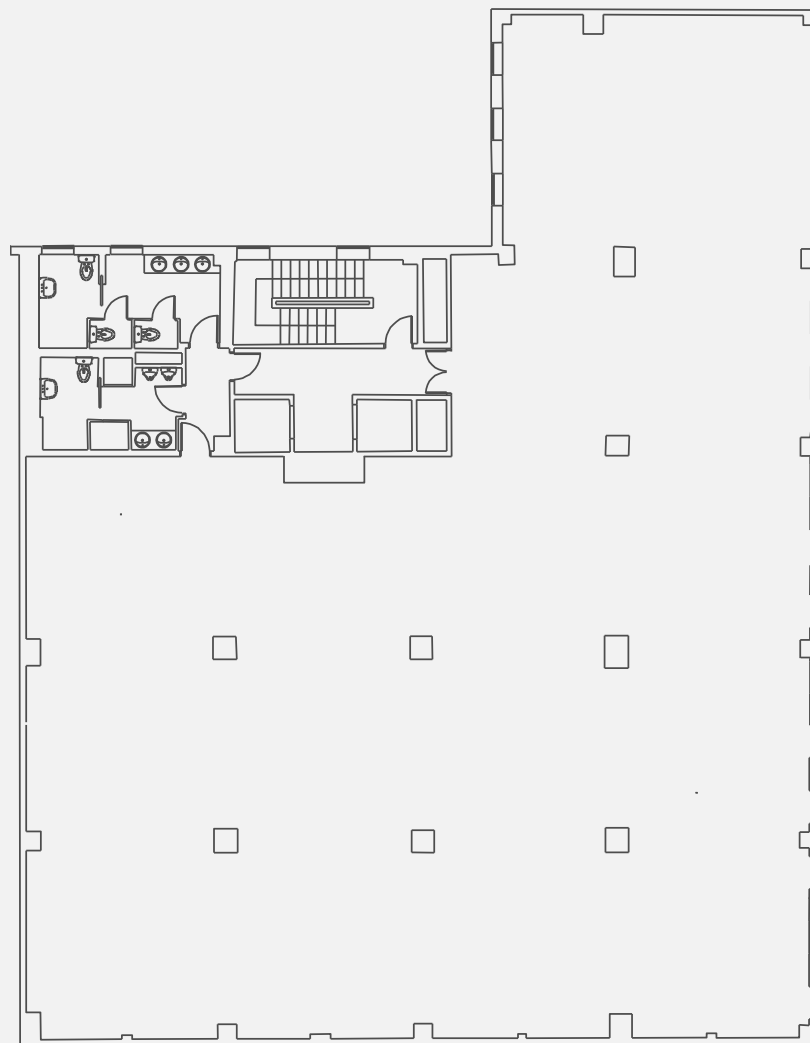

PLANOS

Planta 4: 477,12 m²

Planta 3: 596,54 m²

Planta 2: 1.495,64 m²

Planta 1: **729,32 m²**

C. FRAY LUIS DE LEÓN

PLANOS

Planta 4: 477,12 m²

Planta 3: 596,54 m²

Planta 2: **1.495,64 m²**

Planta 1: 729,32 m²

C. FRAY LUIS DE LEÓN

PLANOS

Planta 4: 477,12 m²

Planta 3: **596,54 m²**

Planta 2: 1.495,64 m²

Planta 1: 729,32 m²

C. FRAY LUIS DE LEÓN

PLANOS

Planta 4: **477,12 m²**

Planta 3: 596,54 m²

Planta 2: 1.495,64 m²

Planta 1: 729,32 m²

C. FRAY LUIS DE LEÓN