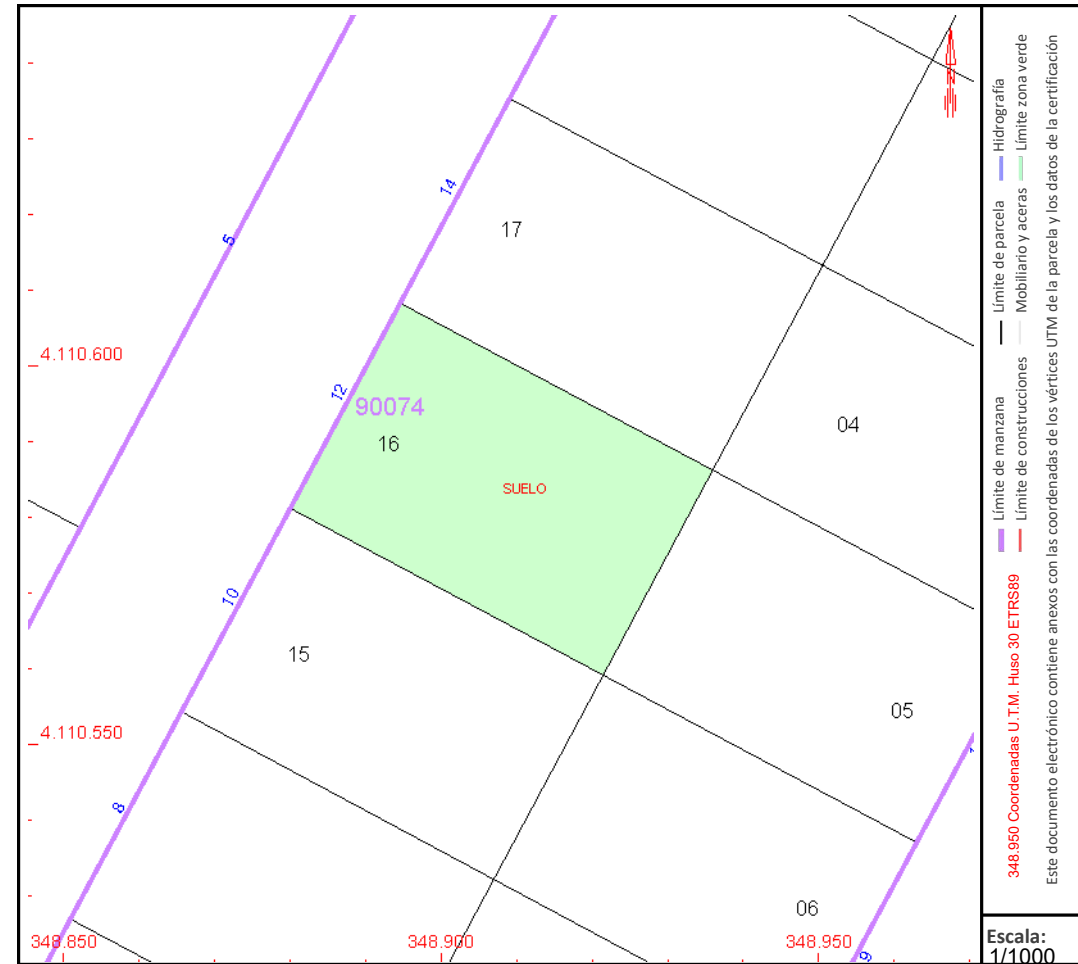

### Localización:

CL GALILEO GALILEI 12 Suelo  
29531 HUMILLADERO [MÁLAGA]

Clase: URBANO

Uso principal: Suelo sin edif.

Superficie construida:

Año construcción:

## PARCELA

Superficie gráfica: 1.437 m<sup>2</sup>

Participación del inmueble: 100,00 %

Tipo:

Este documento no es una certificación catastral, pero sus datos pueden ser verificados a través del "Acceso a datos catastrales no protegidos de la SEC"