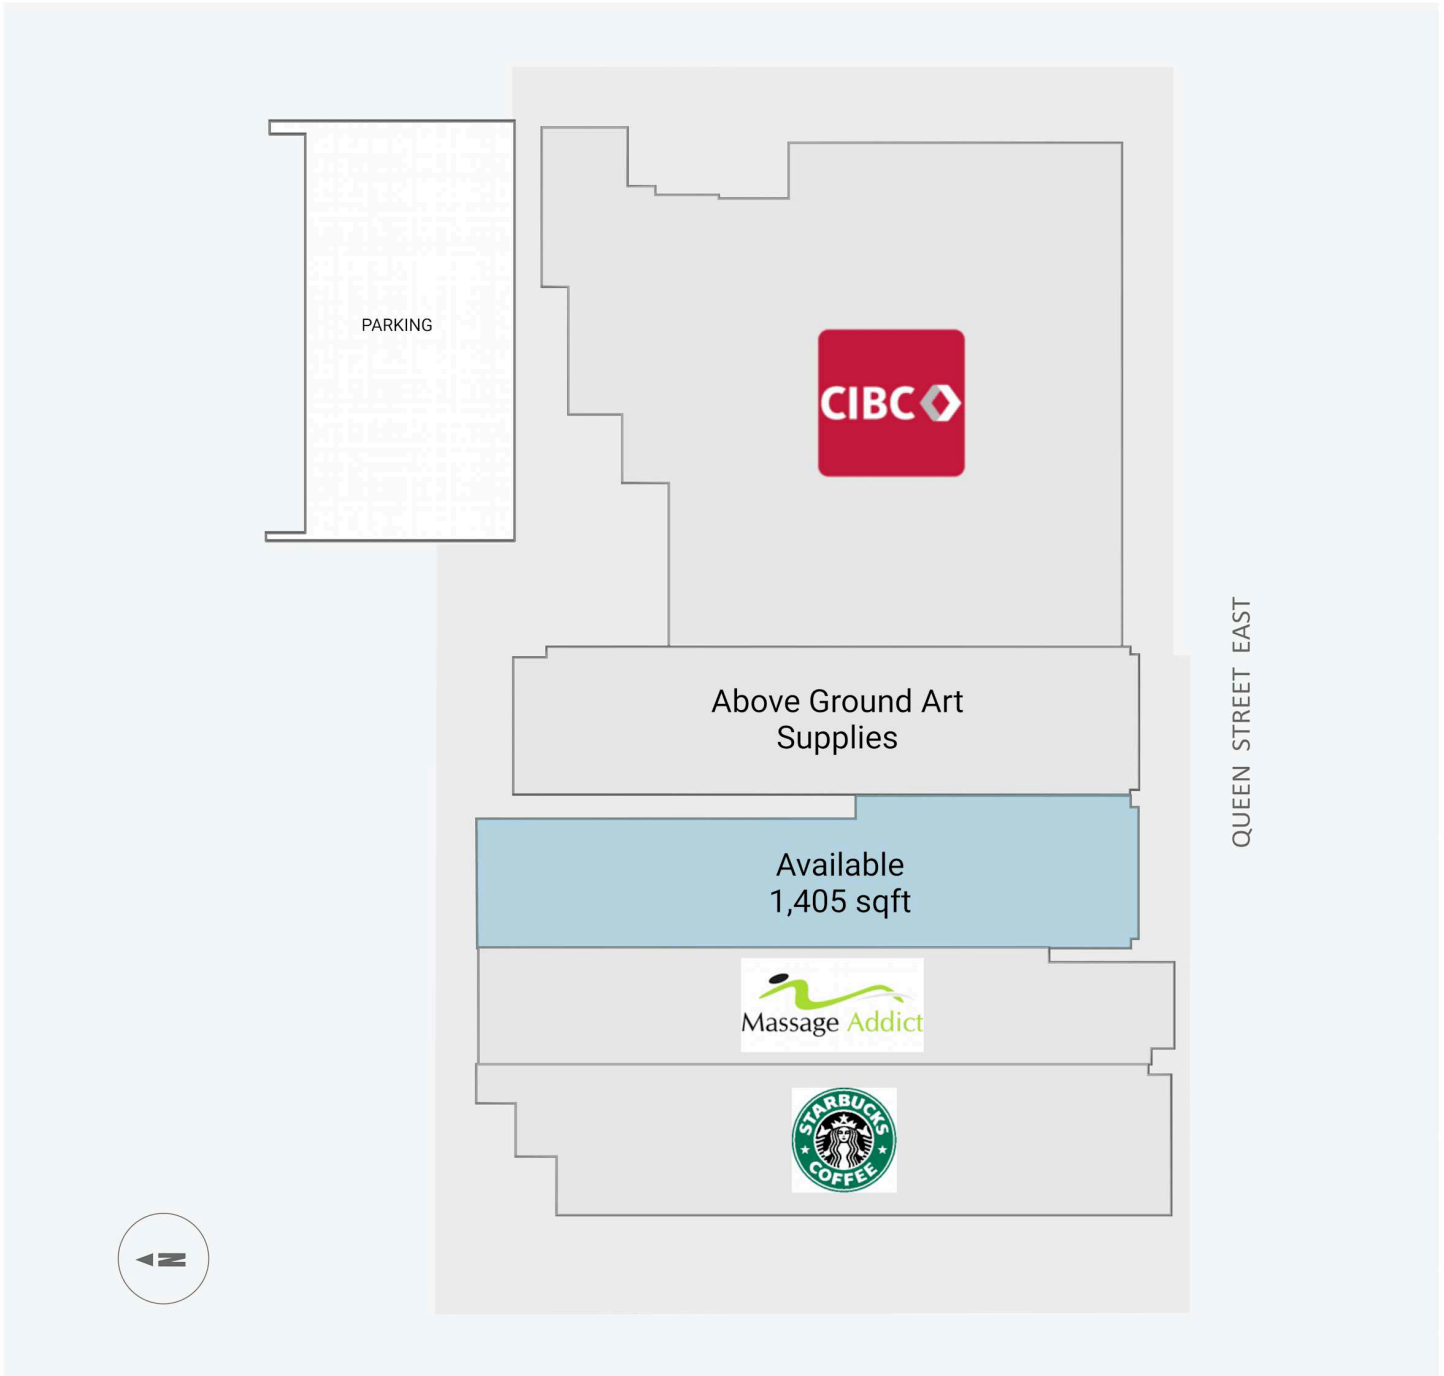

1842-1852 Queen Street East

1842 & 1852 Queen Street East, Toronto, ON

WALK SCORE	TRANSIT SCORE	The sole purpose of this site plan is to identify the approximate location and size of the buildings. It is intended for use as a reference only and is subject to change at any time at the sole discretion of the owner.	REVISED MAY 2024
89	88	« Le seul objectif de ce plan de site est d'identifier l'emplacement et les dimensions approximatifs des bâtiments. Il est destiné à être utilisé comme un outil de référence uniquement et est susceptible de changer à tout moment à la seule discrétion du propriétaire. »	