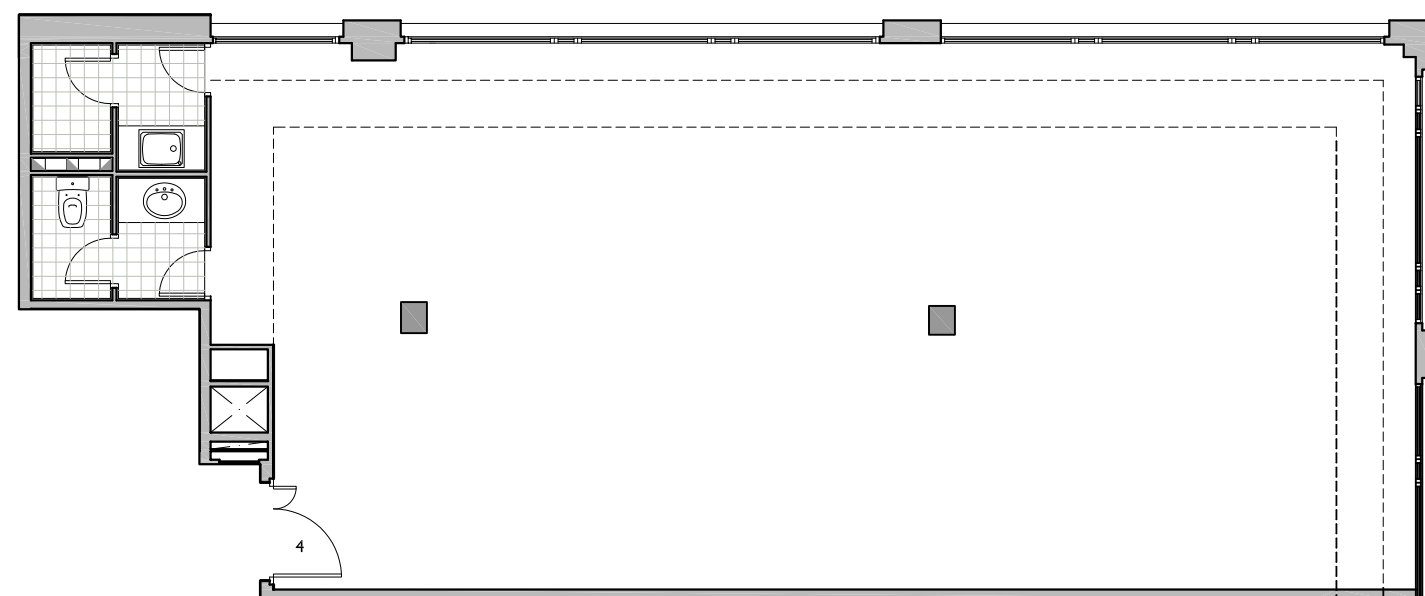

BLOQUE - K

CARRER PERE I PONS, N° 9-11
DE BARCELONA

NOTA:
"El present document serveix a efectes il·lustratius.
El seu contingut no constitueix contracte, no garantia"

FITXER	BLOQUE-K-P12B		DATA	MARÇ 2012
REF.	139201124			
BLOC	ESCALA	PIS	PORTA	
--	--	12	4	
VERSIO	ESCALA GRAFICA			
--	0 1 2 3 4			
ESCALA (Din A3)	1/100			