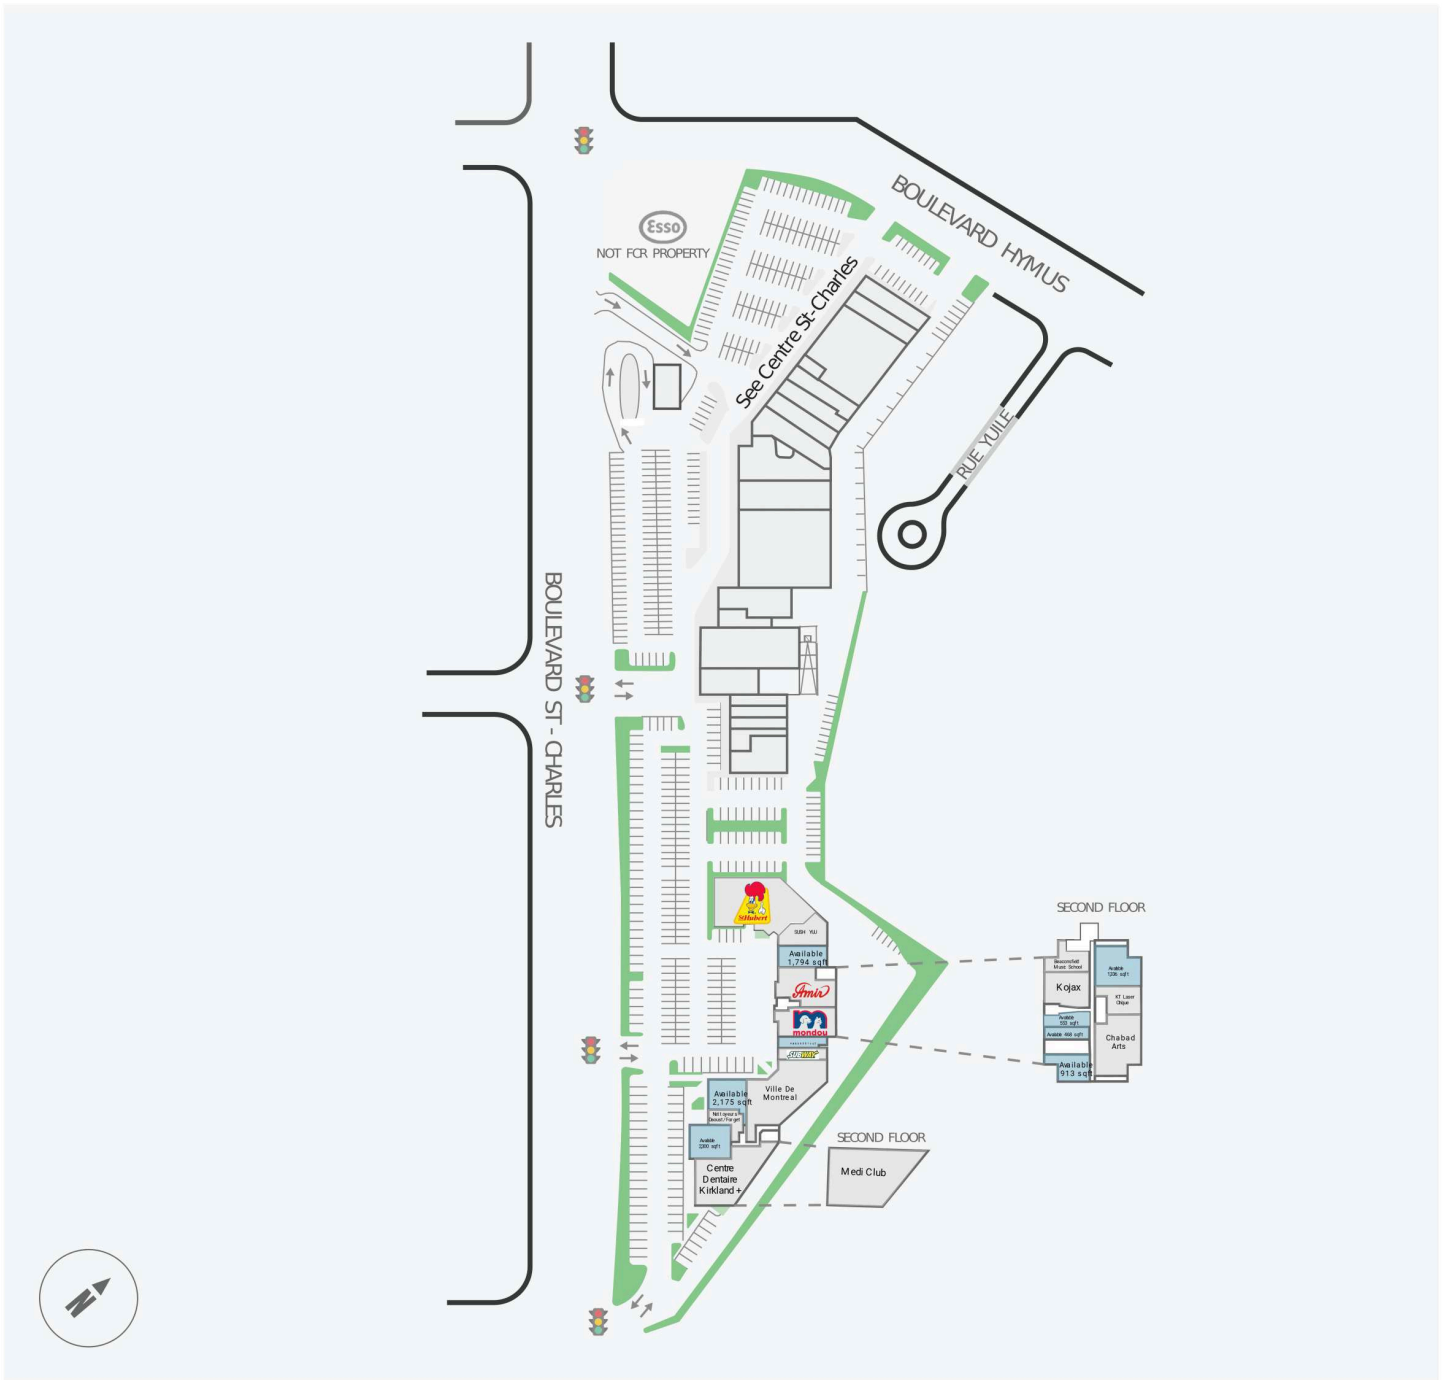

Centre Kirkland

2867-2939, boul. St-Charles, Kirkland, QC

WALK SCORE	TRANSIT SCORE	The sole-purpose of this site plan is to identify the approximate location and size of the buildings. It is intended for use as a reference only and is subject to change at any time at the sole discretion of the owner.	REVISED MAY 2023
79	N/A	« Le seul objectif de ce plan de site est d'identifier l'emplacement et les dimensions approximatives des bâtiments. Il est destiné à être utilisé comme un outil de référence uniquement et est susceptible de changer à tout moment à la seule discrétion du propriétaire. »	