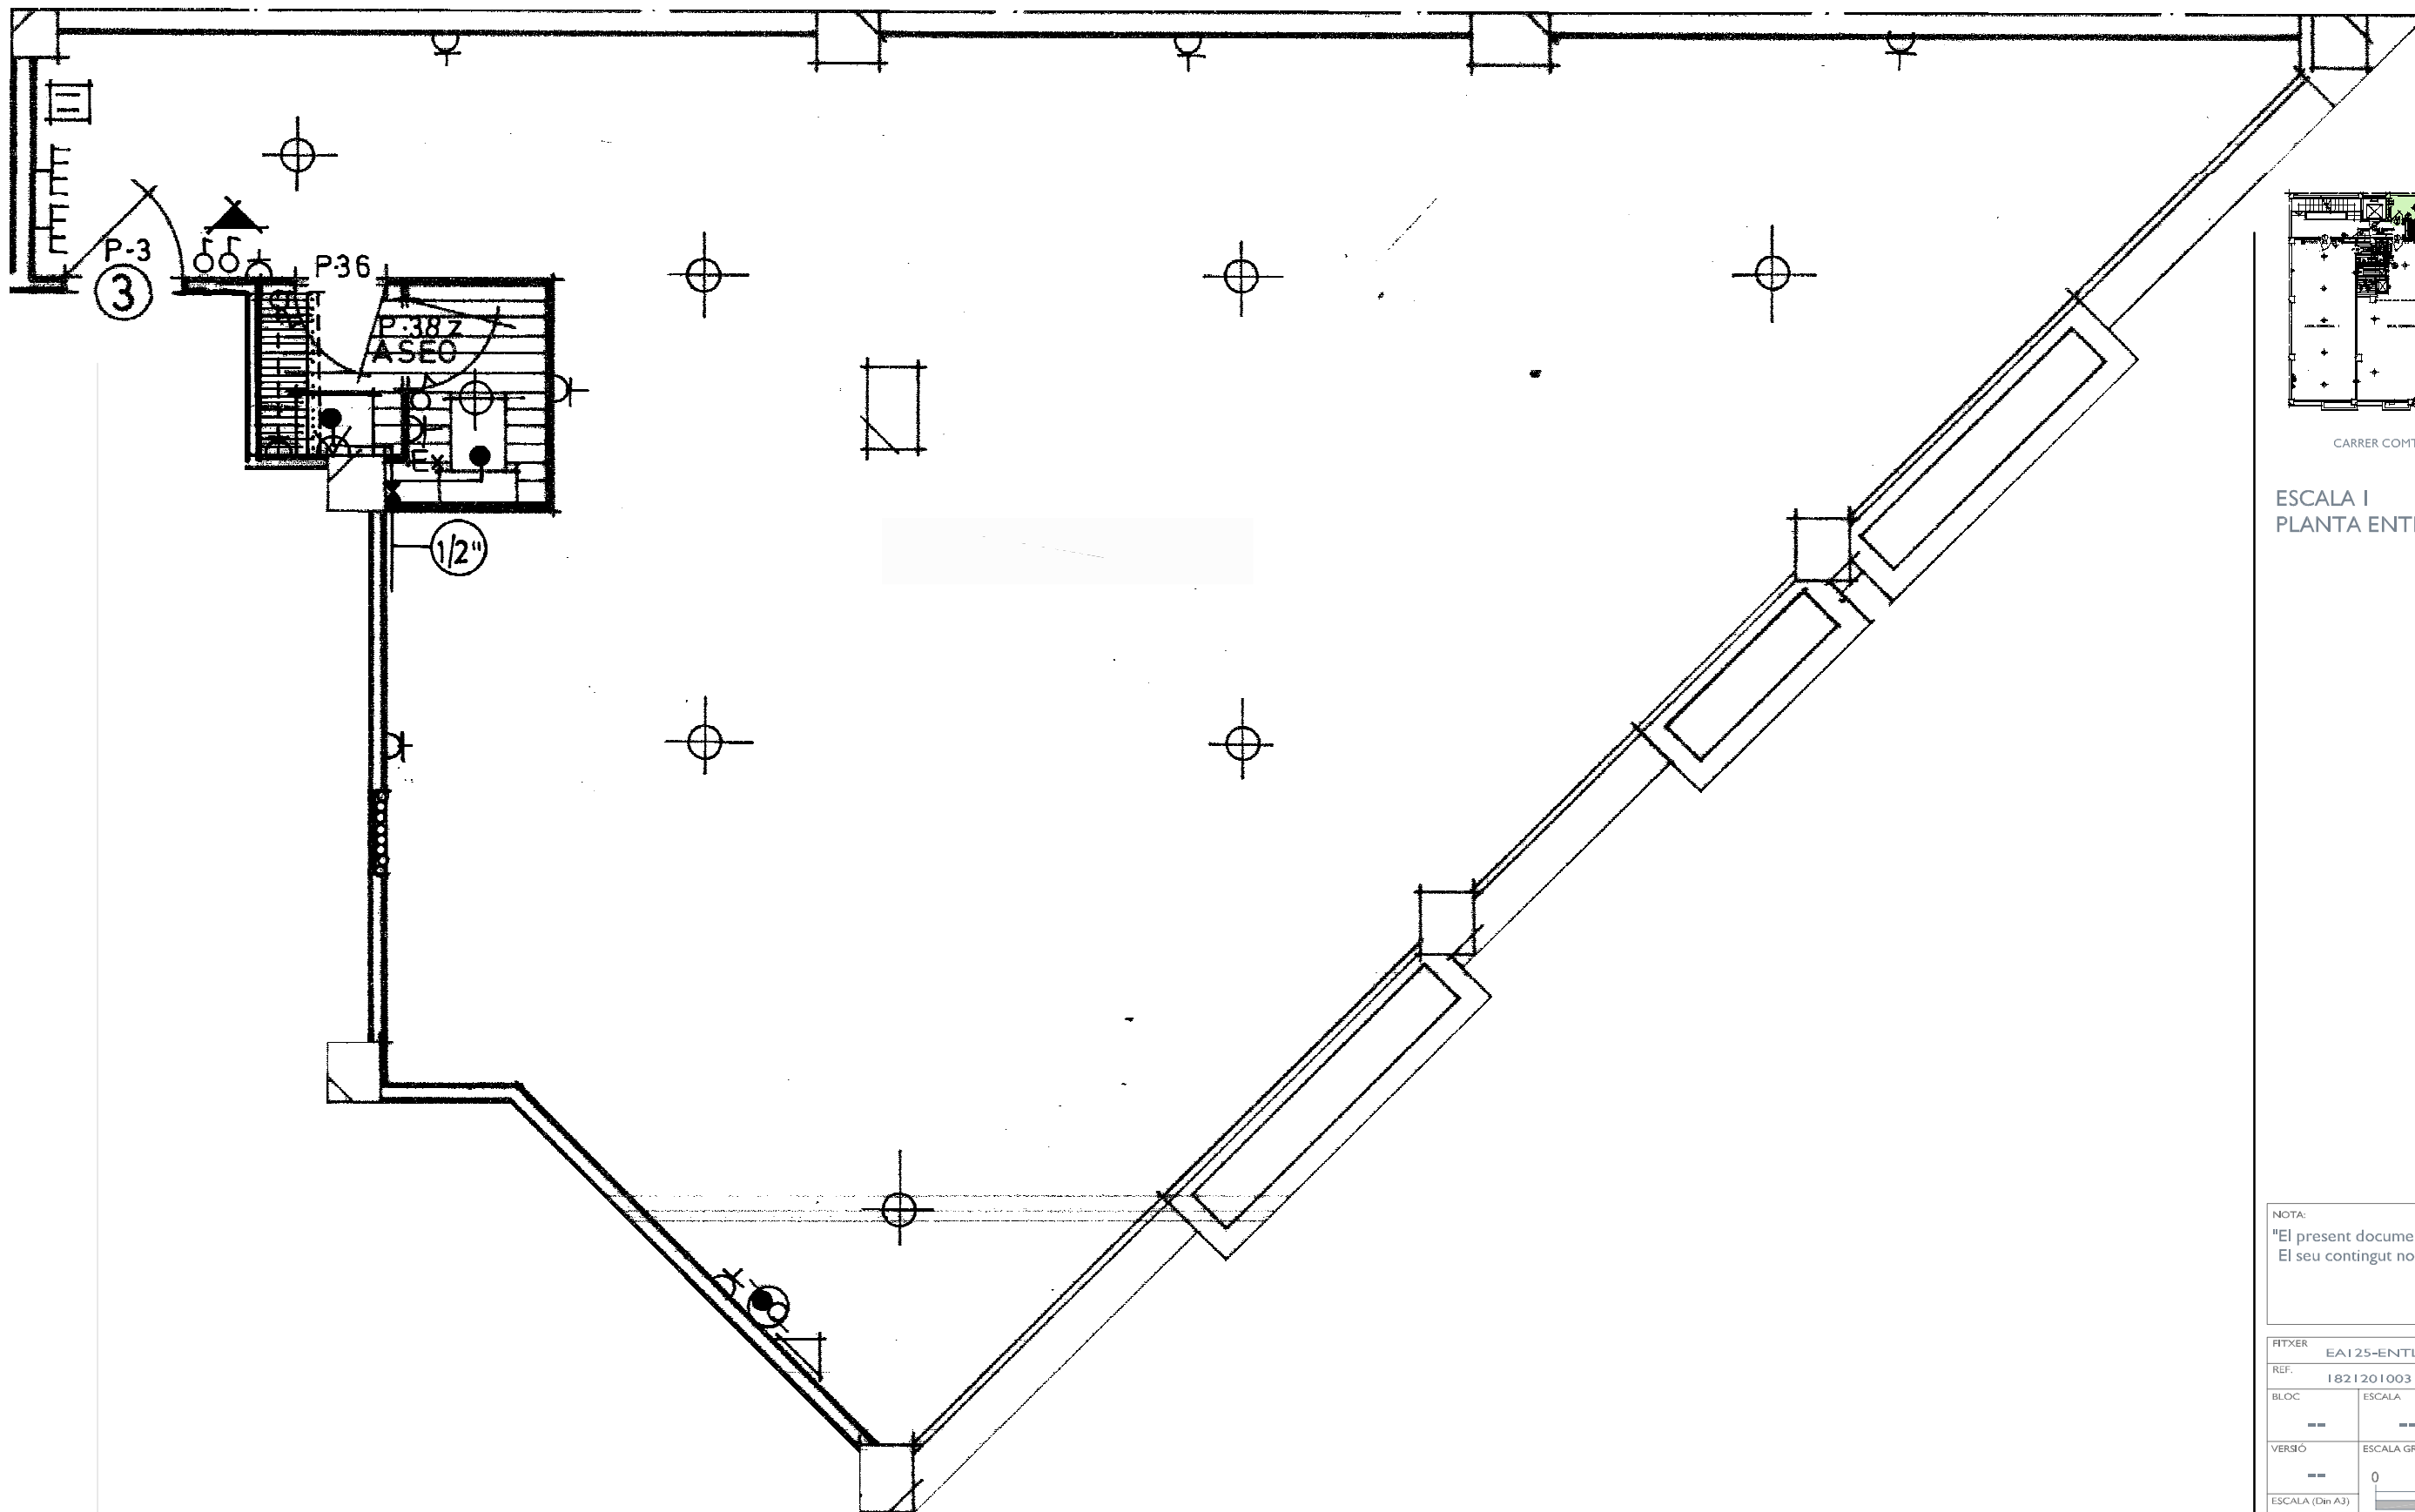

URGELL-FLORIDABLANCA

CARRER COMTE D'URGELL, N° 21 XAMFRÀ
CARRER FLORIDABLANCA, N° 120
DE BARCELONA

CARRER COMTE D'URGELL

CARRER FLORIDABLANCA

ESCALA I
PLANTA ENTRESÒL - LOCAL 3ª

NOTA:
"El present document serveix a efectes il·lustratius.
El seu contingut no constitueix contracte, no garantia"

PTXER	EA125-ENTL	DATA	SETEMBRE - 2014	
REF.	I821201003			
BLOC	--	ESCALA	PIS	OFICINA
		--	ENTL	3
VERSIO	ESCALA GRAFICA			
	0 0,5 1 1,5 2			
ESCALA (Din A3)	1/50			