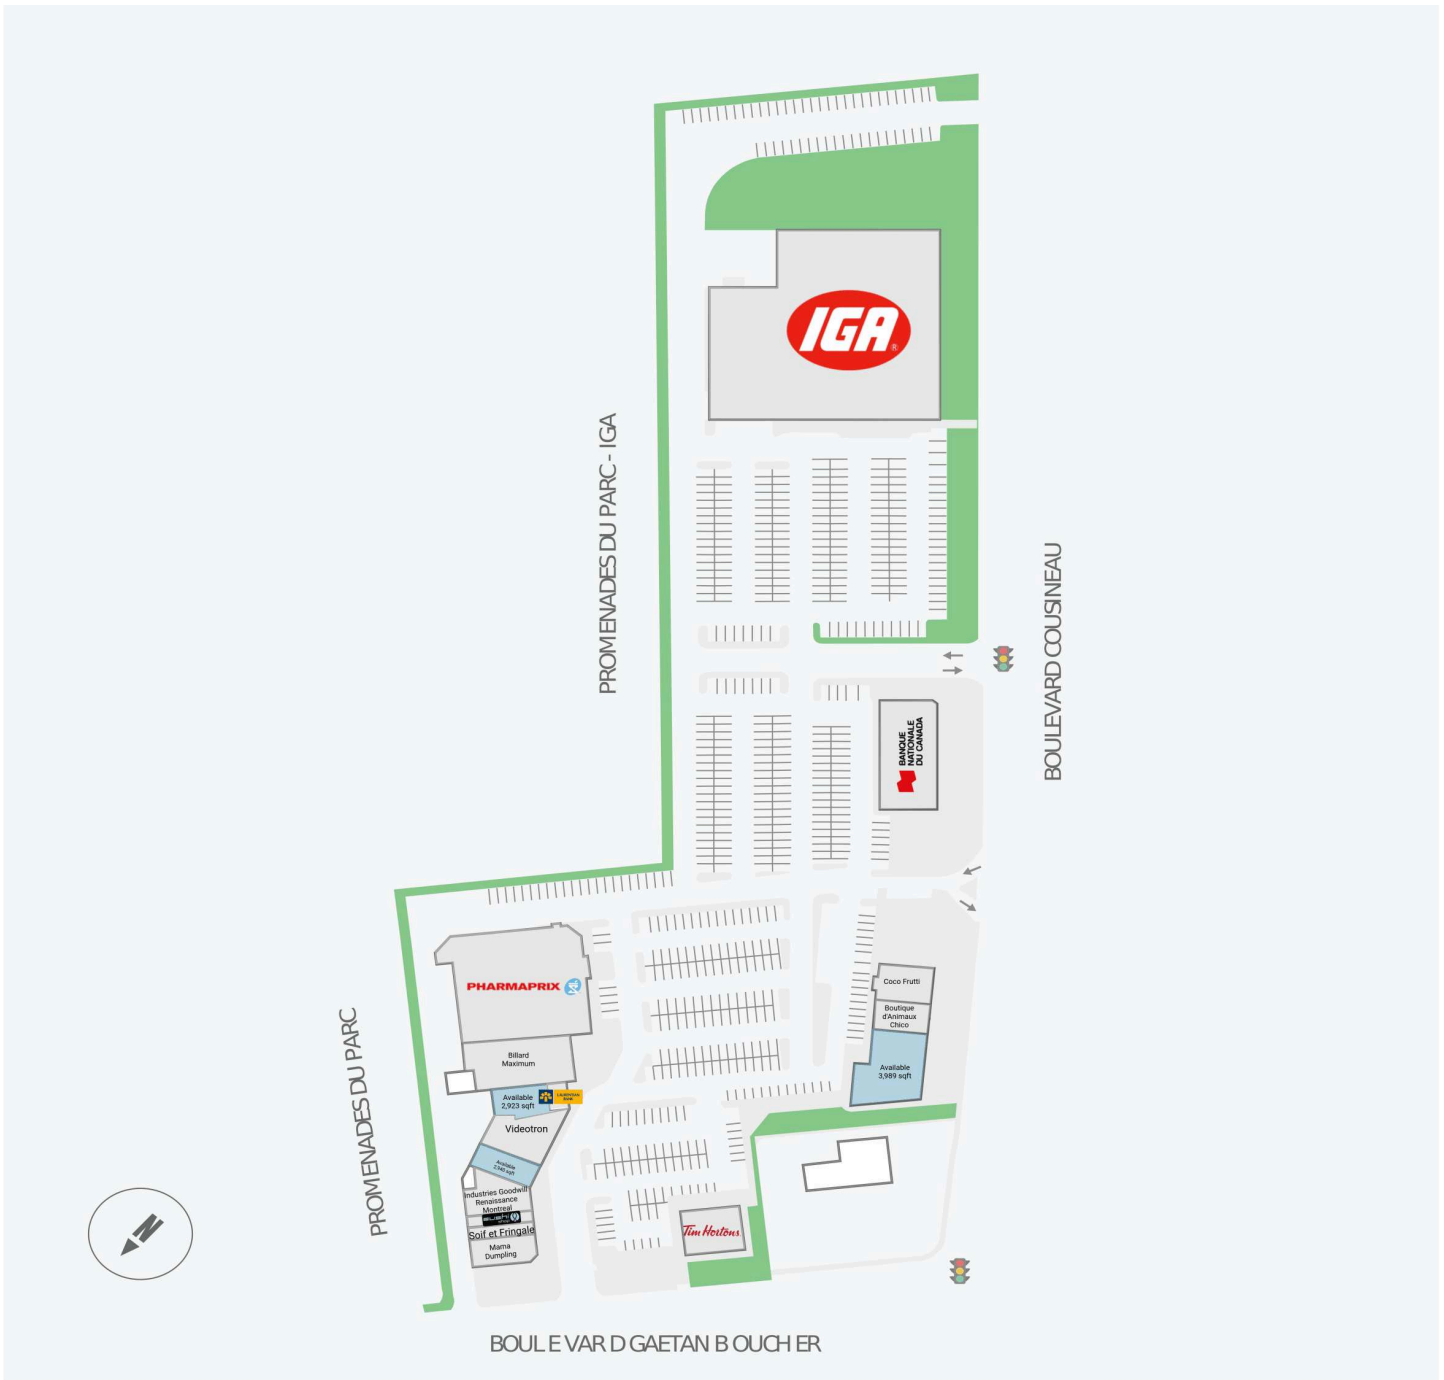

Promenades du Parc

6250, boulevard Cousineau, St Hubert, QC

WALK SCORE	TRANSIT SCORE	The sole-purpose of this site plan is to identify the approximate location and size of the buildings. It is intended for use as a reference only and is subject to change at any time at the sole discretion of the owner.	REVISED Jan 2024
79	-	« Le seul objectif de ce plan de site est d'identifier l'emplacement et les dimensions approximatifs des bâtiments. Il est destiné à être utilisé comme un outil de référence uniquement et est susceptible de changer à tout moment à la seule discrétion du propriétaire. »	