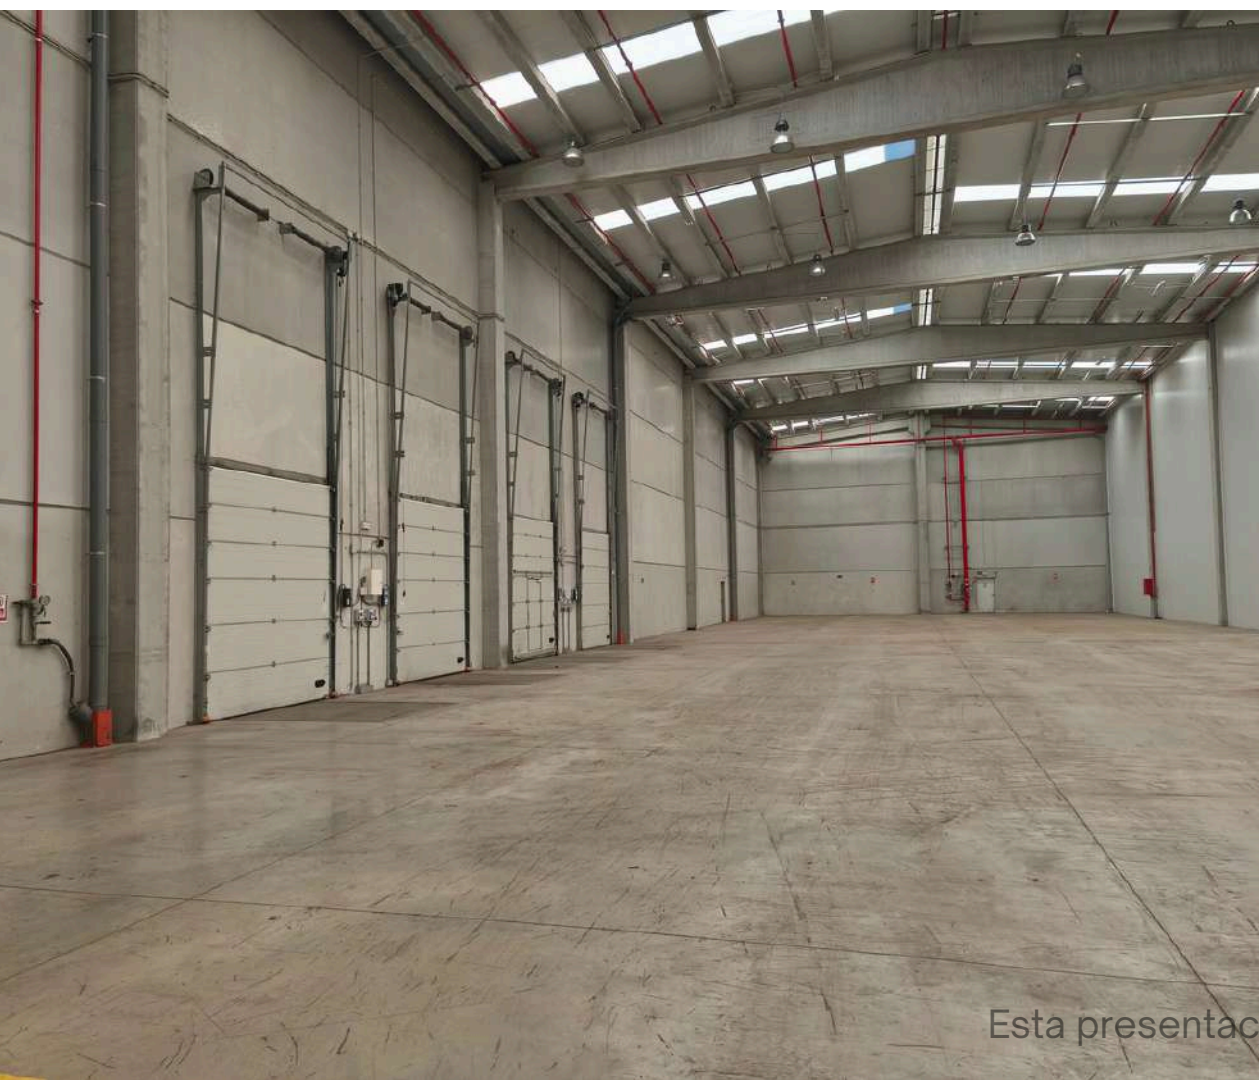

Características/ Specifications

Nave logística con fachada autopista
Logistics warehouse with facade to
the highway

Altura interior 10,50 m
Interior height 10,50 m

Estructura hormigón y Cubierta tipo deck
Concrete structure and deck type roof

8 muelles y 2 rampas
8 docks and 2 ramps

Oficinas acondicionadas
Fully equipped offices

Aseos y vestuarios
Lavatories and changing
rooms

Rociadores, ESFR, bocas de
incendio y detectores
Sprinklers, ESFR, fire hydrants,
and detectors

Plazas de
aparcamiento
Parking spaces

Seguridad y control de acceso
Security and access control

Disponibilidad: Enero 2026
Availability: January 2026

Planta Floor	Sup.Total (m ²) GLA (sqm)
Almacén Warehouse	3.510
Oficinas Offices	338
Total	3.848