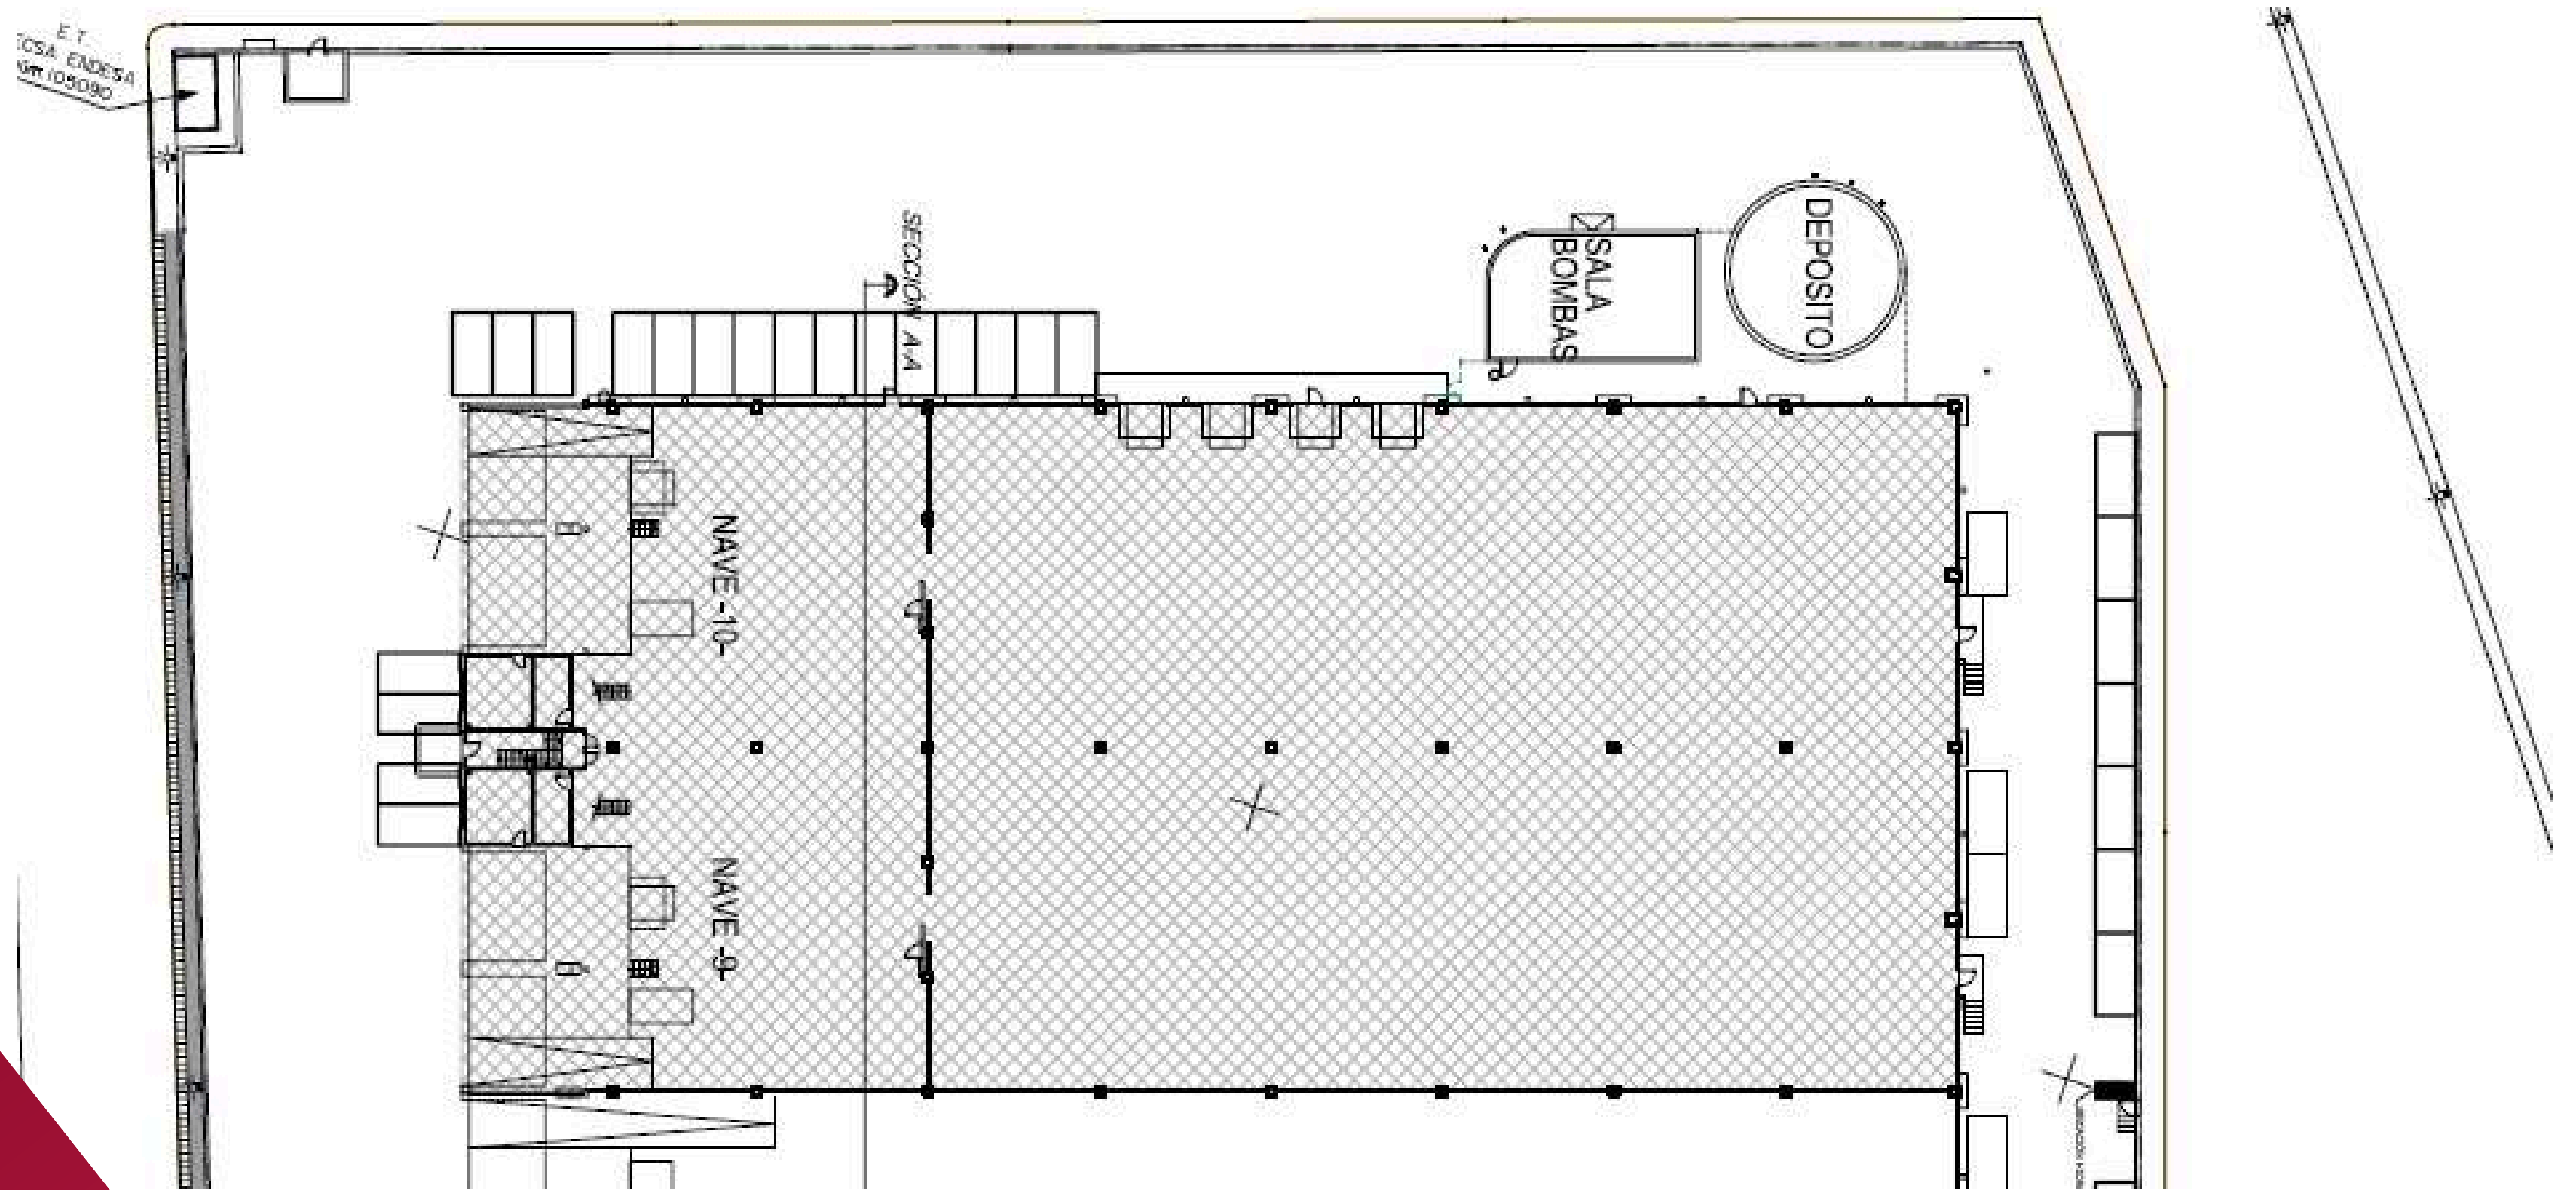

Plano / Plan