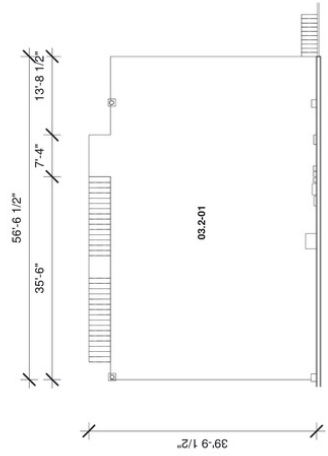

3800 Floor Plan - Floor 1

Arcade 3800 Lvl. 1	
Name	Area
01.2.01	53255 SF
01.2.02	1685 SF
01.2.03	1043 SF
01.2.04	1348 SF
01.2.05	853 SF
01.2.06	1133 SF
01.2.07	1363 SF
01.2.08	185 SF
01.2.09	184 SF
01.2.10	323 SF
01.2.11	285 SF
01.2.12	332 SF
01.2.13	290 SF
01.2.14	338 SF
01.2.15	444 SF
01.2.16	617 SF
01.2.17	72 SF
01.2.18	46 SF
01.2.19	1853 SF
01.2.20	99 SF
01.2.21	1122 SF

Arcade 3800 Lvl. 1	
Name	Area
01.2.43	307 SF
01.2.44	4324 SF
01.2.45	20776 SF
01.2.46	3382 SF
01.2.47	617 SF
01.2.48	625 SF
01.2.49	211 SF
01.2.50	139 SF
01.2.51	71 SF
01.2.52	199 SF
01.2.53	135 SF
01.2.54	128 SF
01.2.55	126 SF
01.2.56	260 SF
01.2.57	222 SF
01.2.58	577 SF
01.2.59	267 SF
01.2.60	193 SF
01.2.61	697 SF
01.2.62	614 SF
Level 1	123890 SF

3800 Floor Plan - Floor 2 & 3

Arcade 3800 Lvl. 2	
Name	Area
02.2-01	251 SF
02.2-02	268 SF
02.2-03	580 SF
02.2-04	53 SF
02.2-05	159 SF
02.2-06	153 SF
02.2-07	152 SF
02.2-08	153 SF
02.2-09	278 SF
02.2-10	154 SF
02.2-11	14 SF
02.2-12	229 SF
02.2-13	116 SF
02.2-14	461 SF
02.2-15	392 SF
02.2-16	92 SF
02.2-17	108 SF
02.2-18	547 SF
Level 2	4159 SF

1 2nd Floor - Arcade 3800
1/16" = 1'-0"

Arcade 3800 Lvl. 3	
Name	Area
03.2-01	2103 SF
Level 3	2103 SF

2 3rd Floor - Arcade 3800
1/16" = 1'-0"