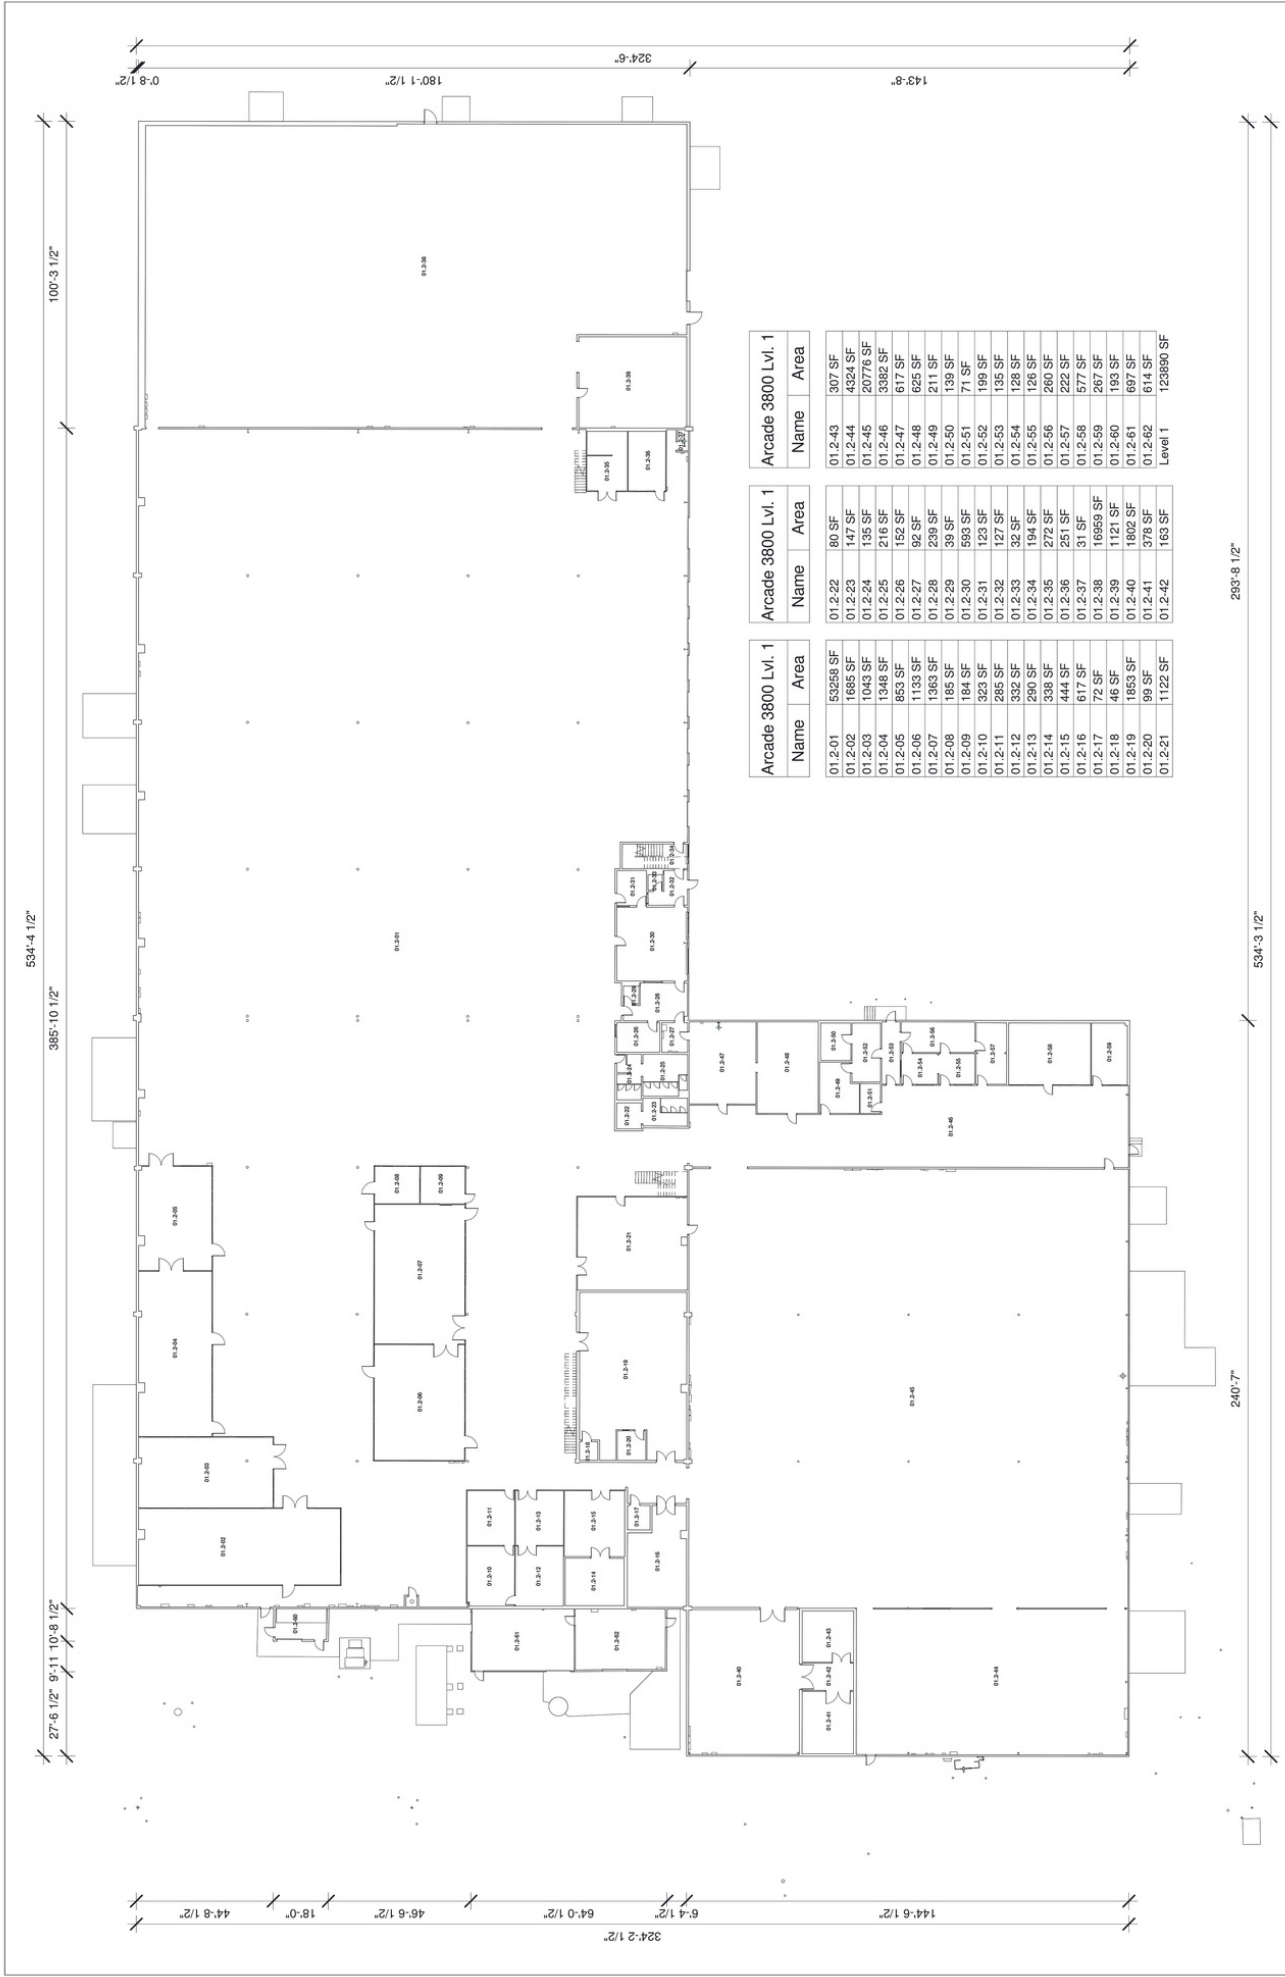

3800 Floor Plan - Floor 1