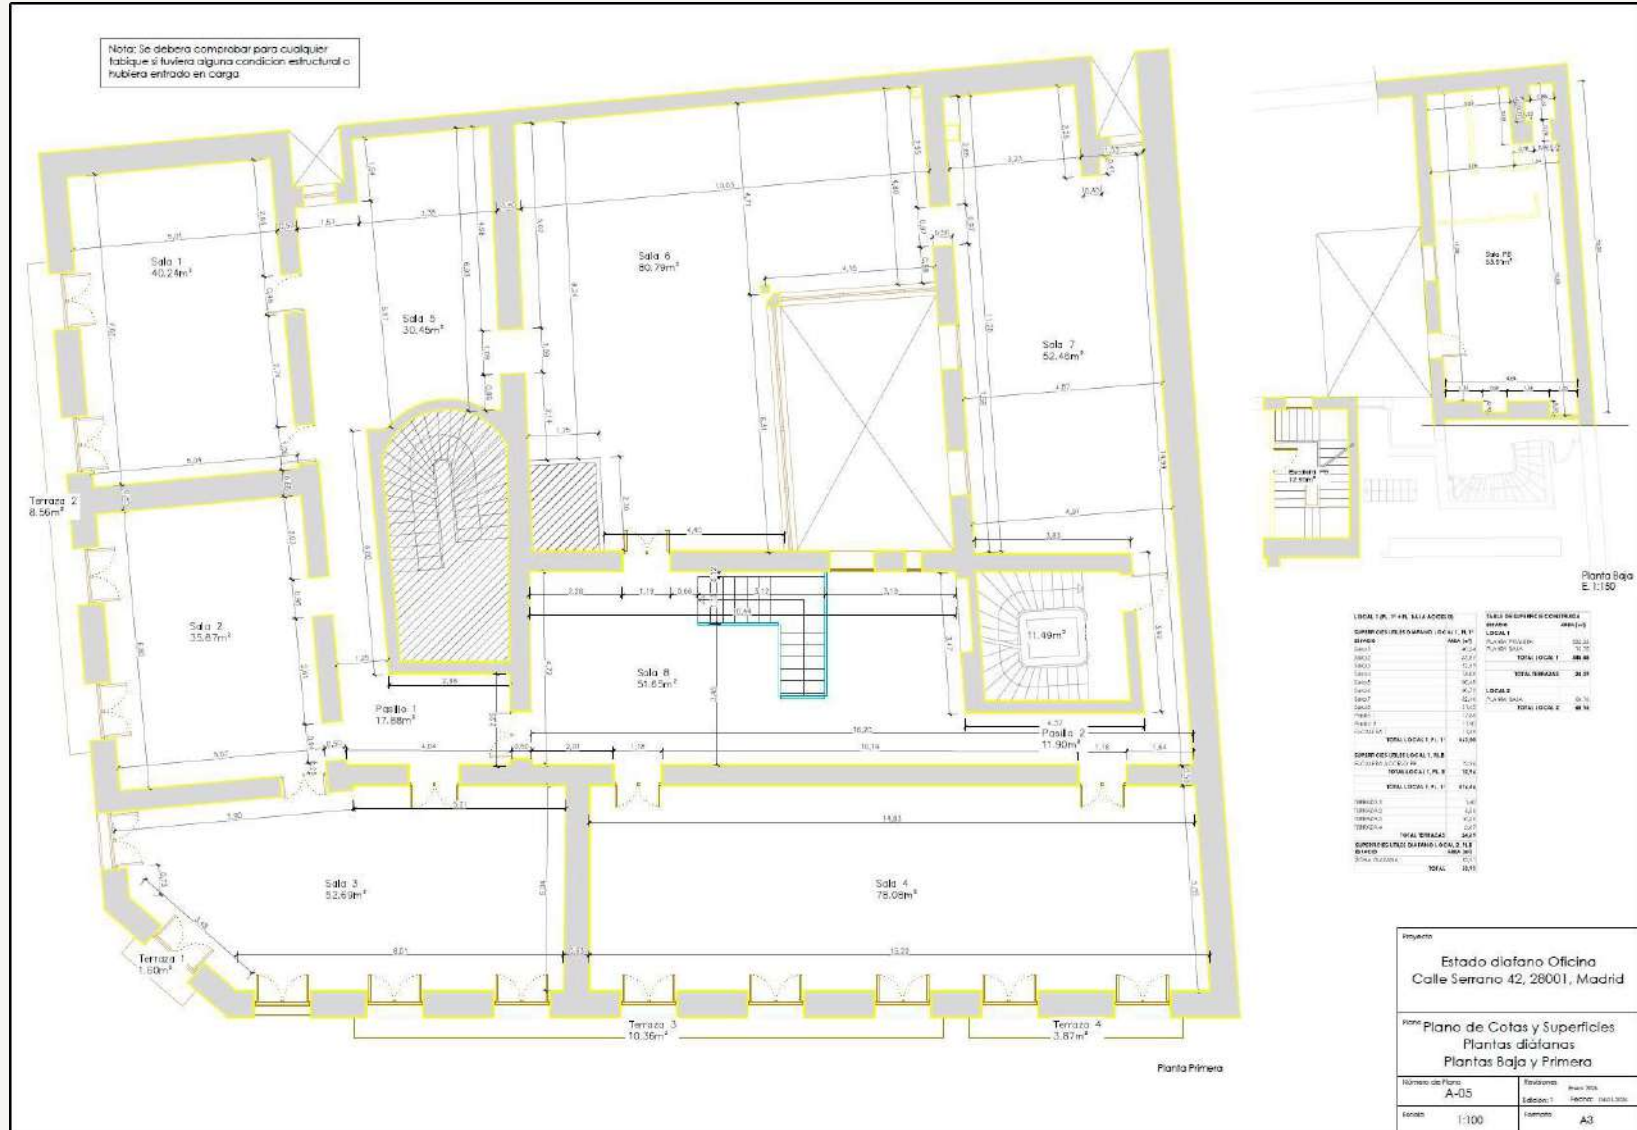

Plano Baja y Primera Estado Diáfano

360 Visita Virtual