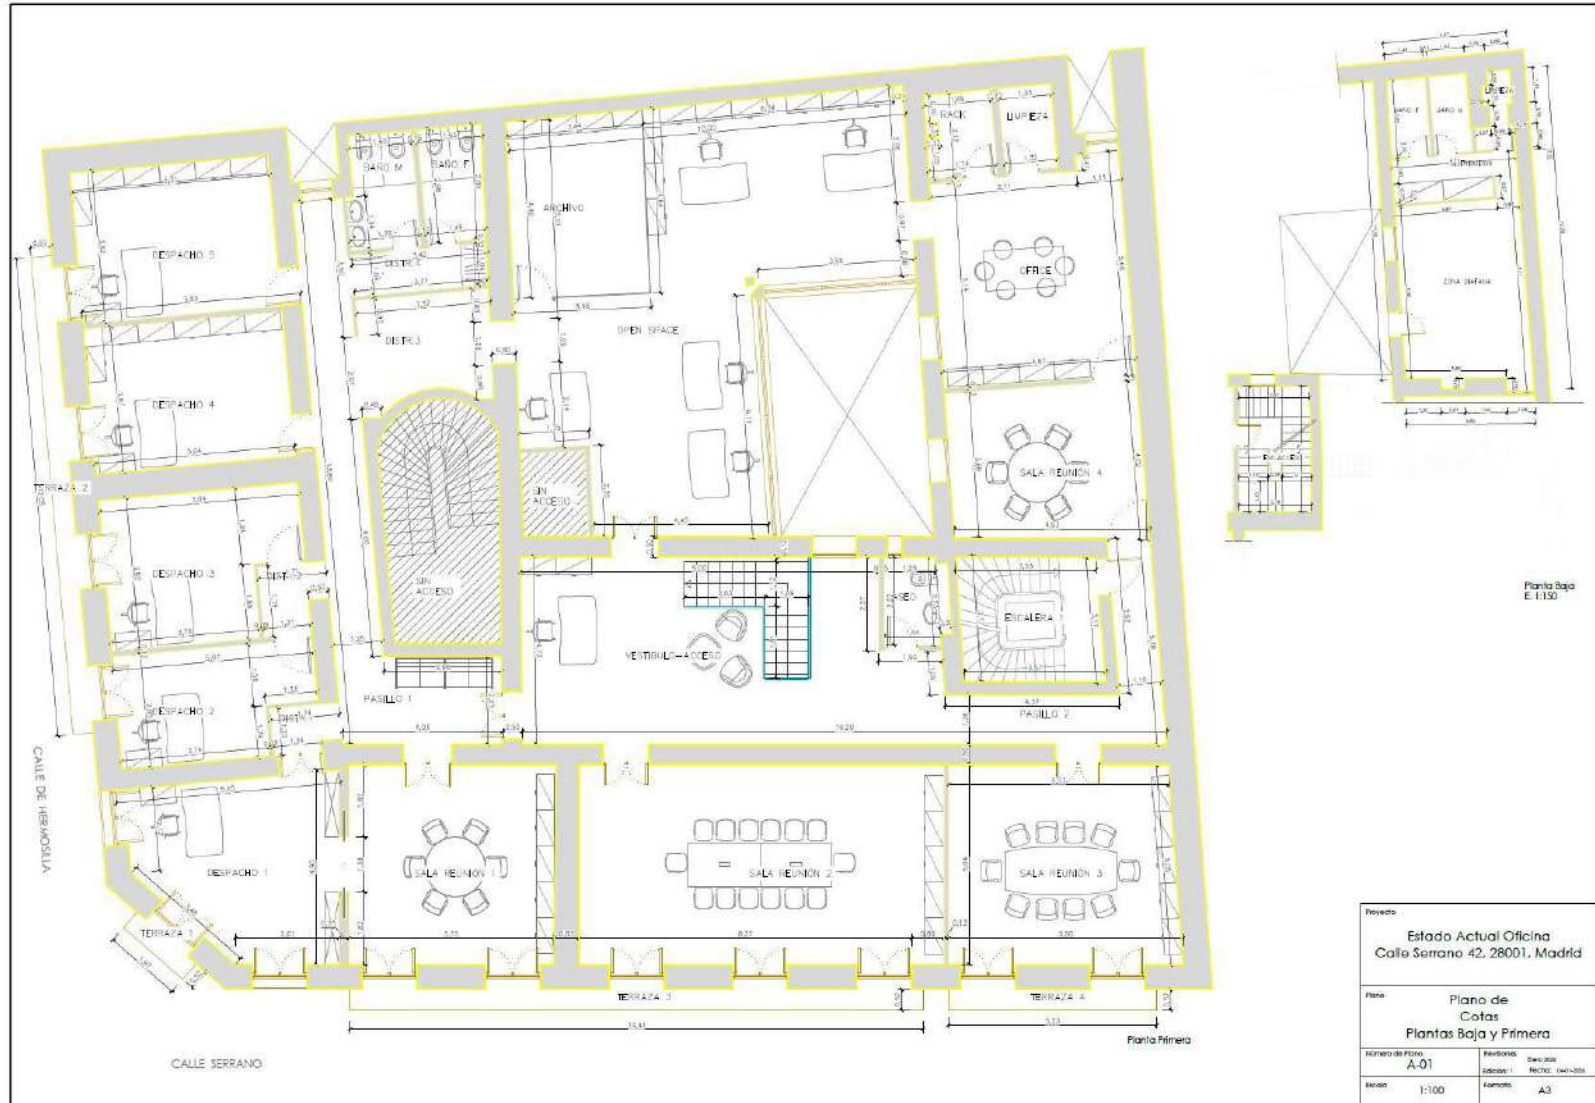

Plano Baja y Primera Estado Implantado