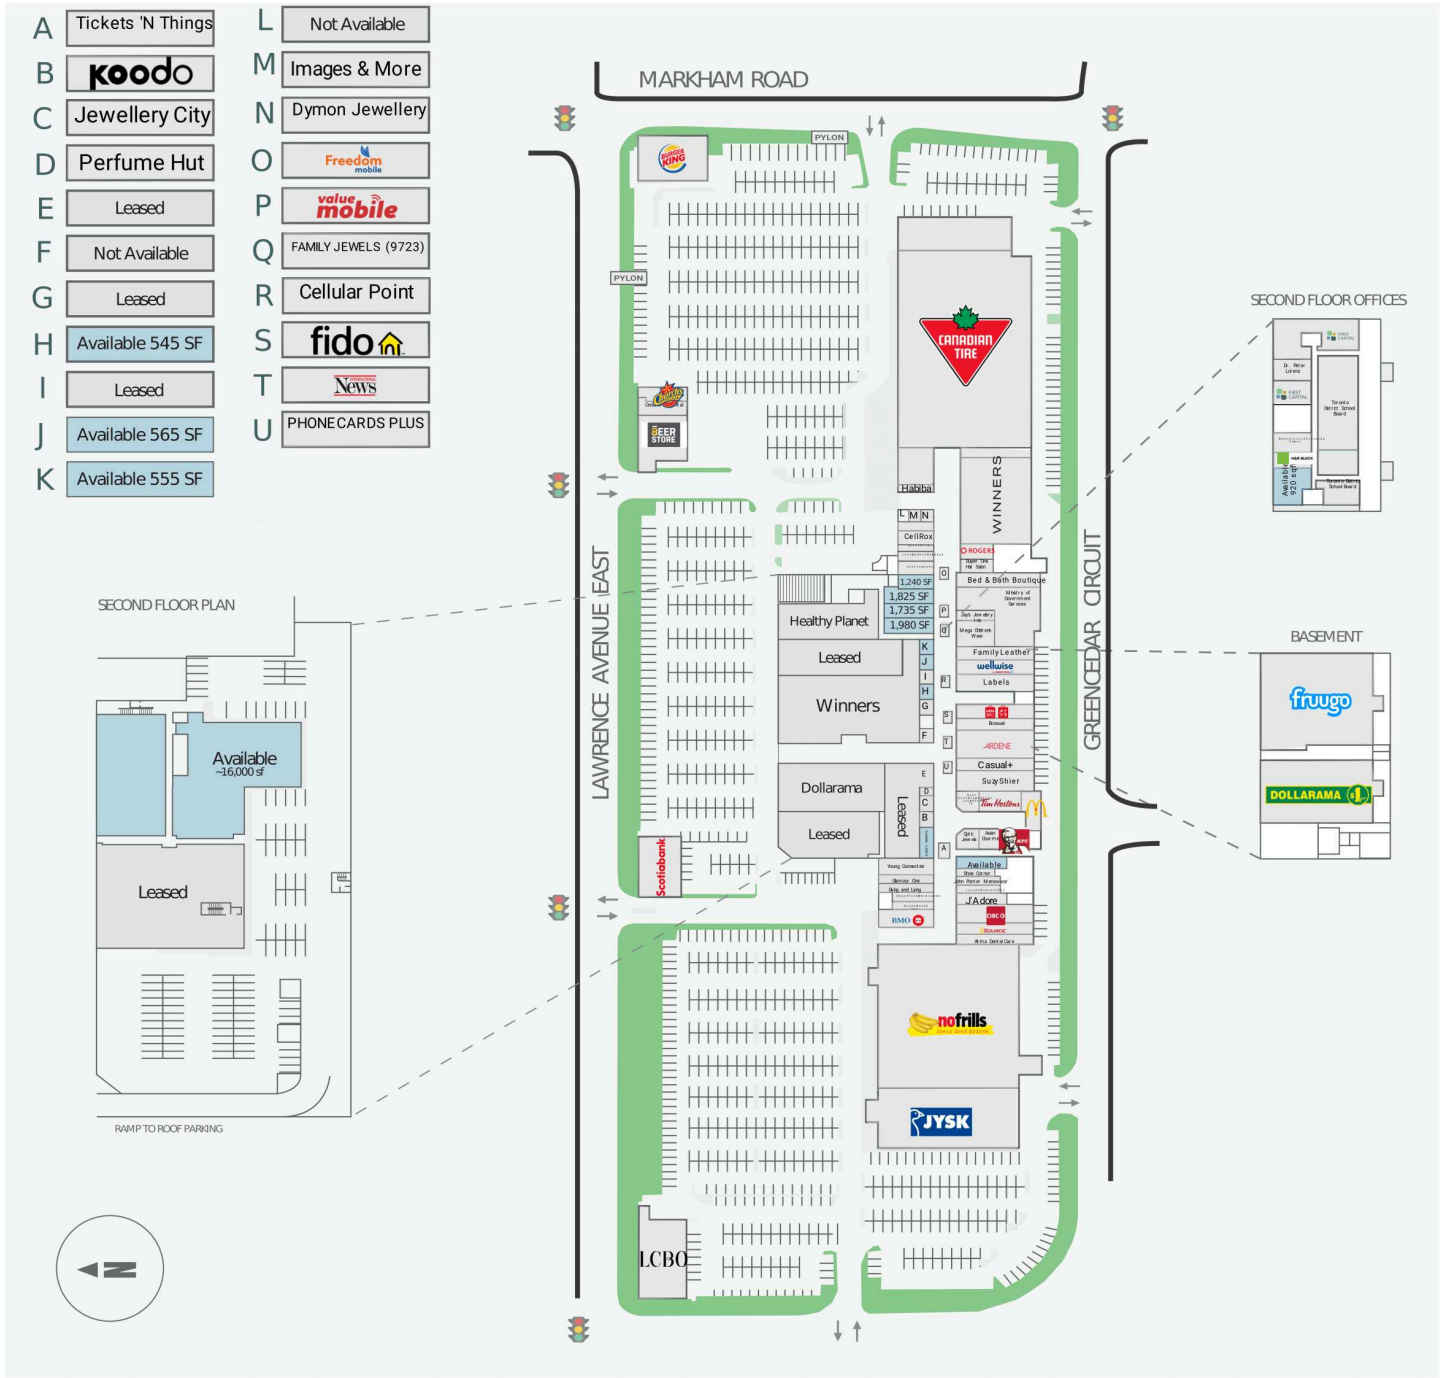

Cedarbrae Mall

3495 Lawrence Avenue East, Toronto, ON

WALK SCORE	TRANSIT SCORE		REVISED Mar 2023
86	62	<p>The sole-purpose of this site plan is to identify the approximate location and size of the buildings. It is intended for use as a reference only and is subject to change at any time at the sole discretion of the owner.</p> <p>« Le seul objectif de ce plan de site est d'identifier l'emplacement et les dimensions approximatifs des bâtiments. Il est destiné à être utilisé comme un outil de référence uniquement et est susceptible de changer à tout moment à la seule discrétion du propriétaire. »</p>	