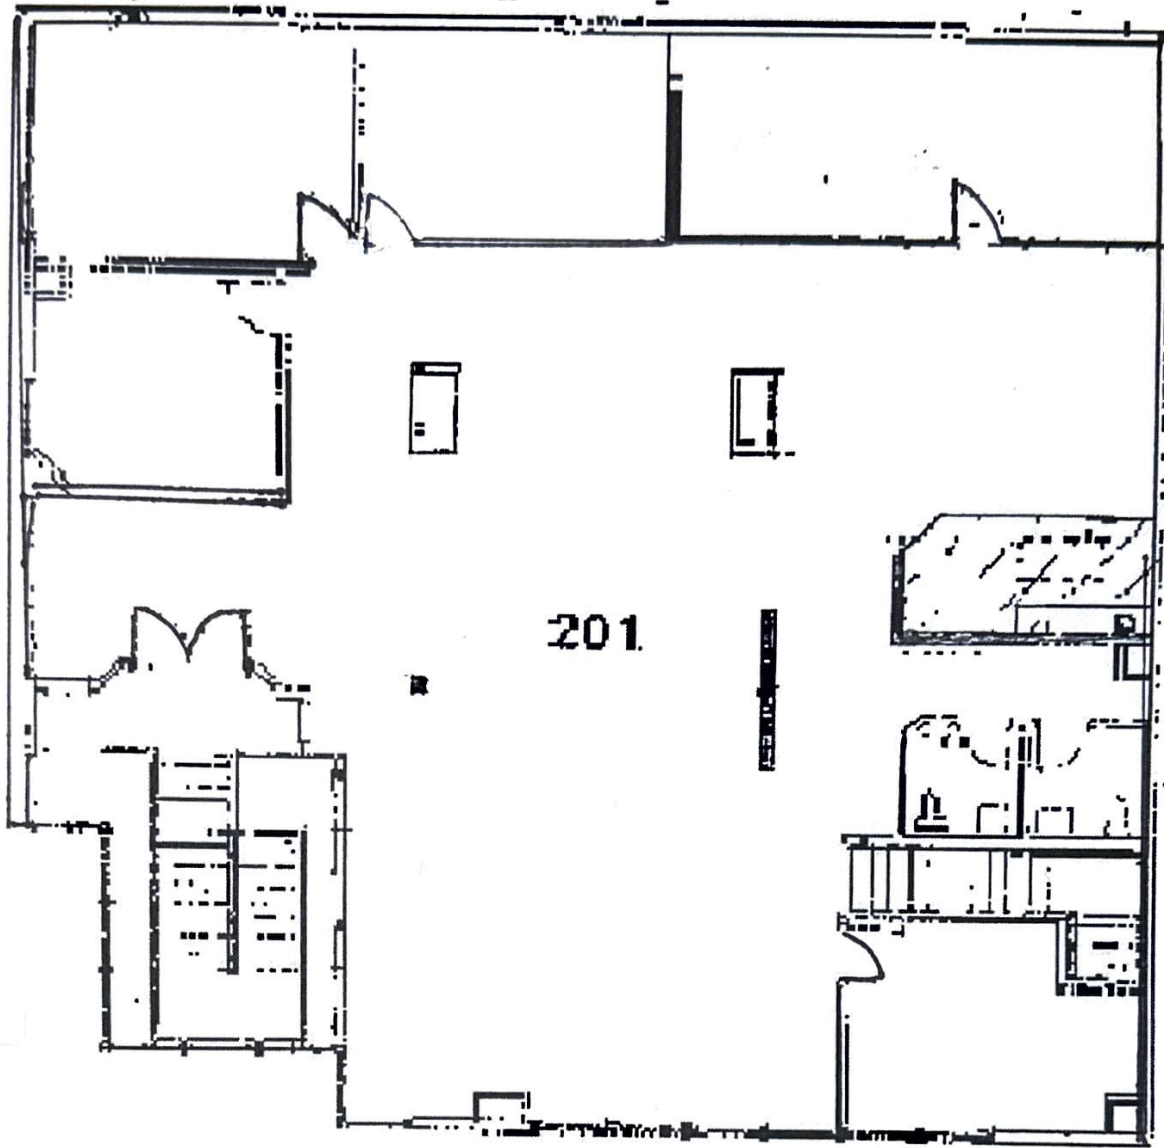

Pacific Spectrum One

Suite # 201
Sq Ft: 3350
1760 California, Corona