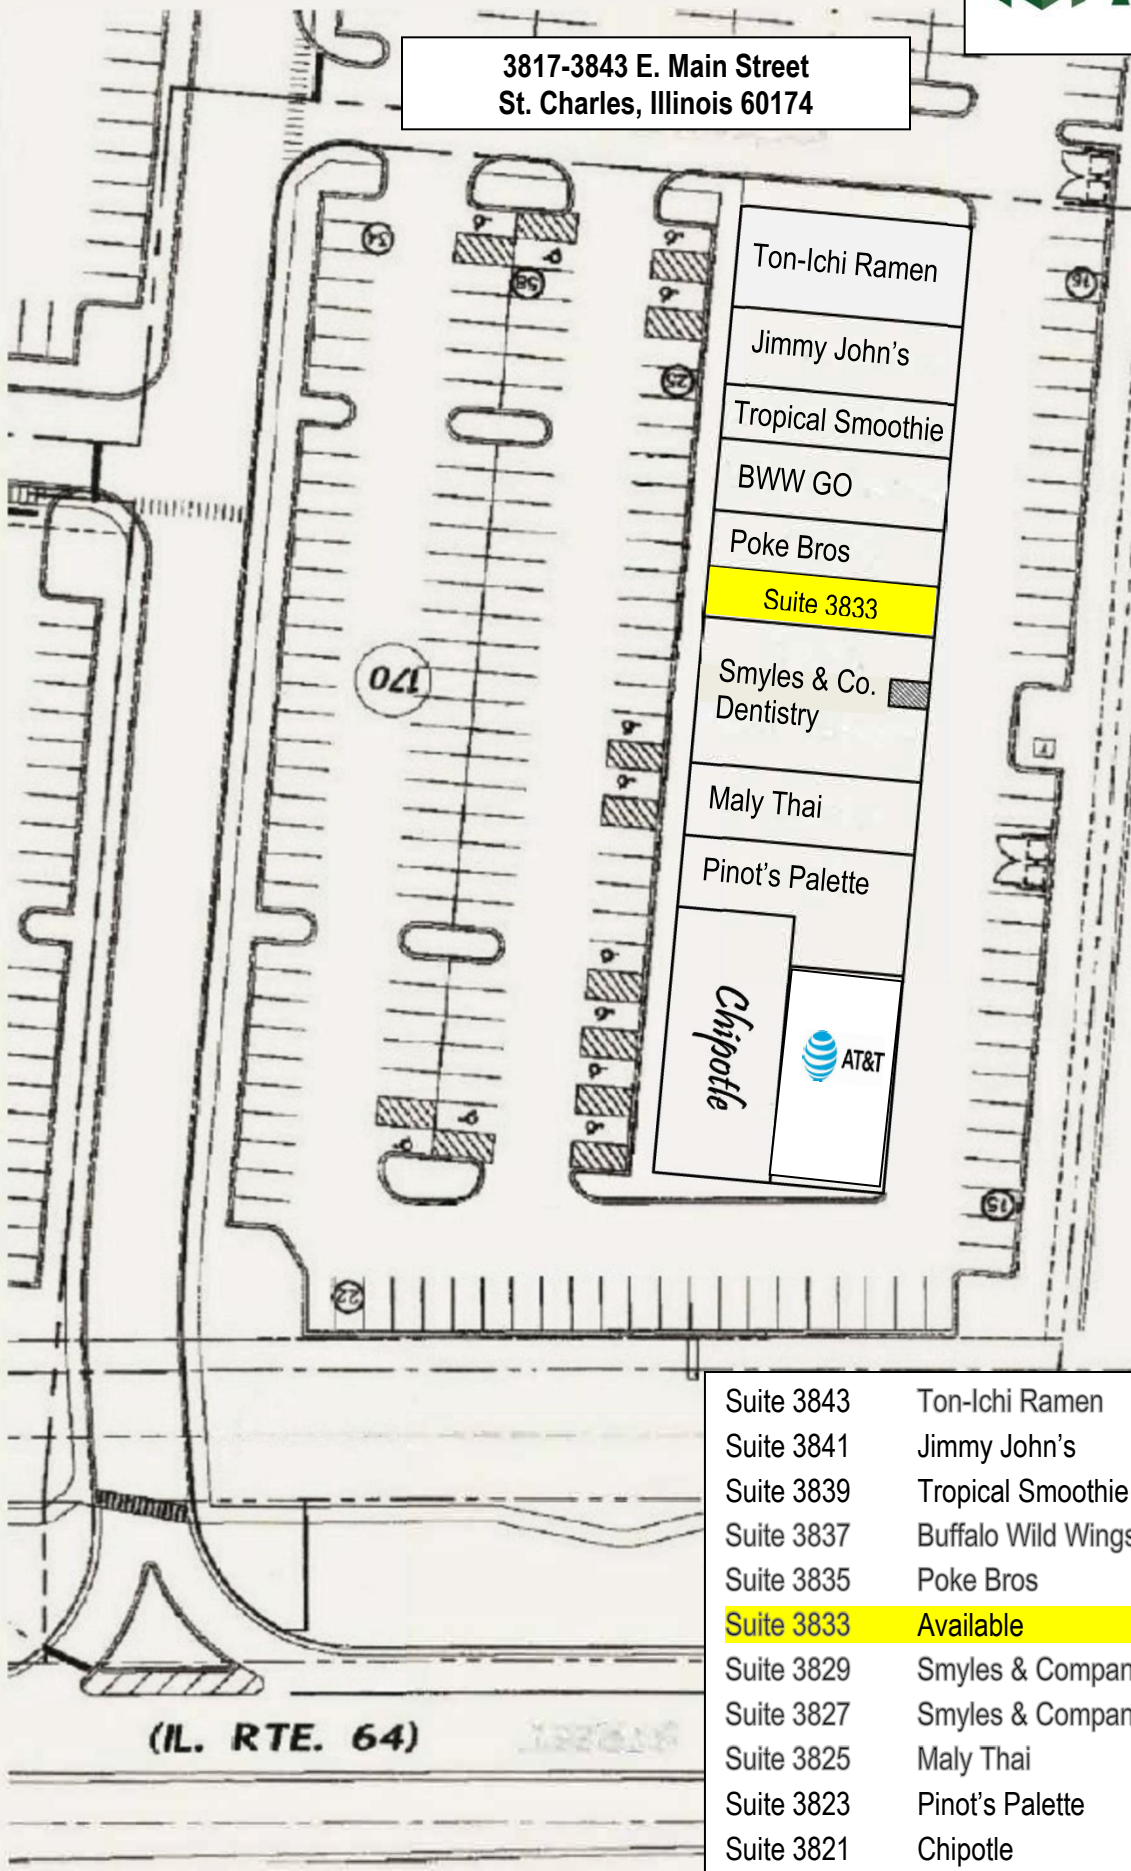

3817-3843 E. Main Street  
St. Charles, Illinois 60174

Shops II

Suite 3843	Ton-Ichi Ramen	2,297 SF
Suite 3841	Jimmy John's	1,518 SF
Suite 3839	Tropical Smoothie	1,380 SF
Suite 3837	Buffalo Wild Wings GO	1,380 SF
Suite 3835	Poke Bros	1,242 SF
Suite 3833	Available	1,035 SF
Suite 3829	Smyles & Company	1,035 SF
Suite 3827	Smyles & Company	1,311 SF
Suite 3825	Maly Thai	1,863 SF
Suite 3823	Pinot's Palette	2,324 SF
Suite 3821	Chipotle	2,863 SF
Suite 3817	AT&T	2,312 SF