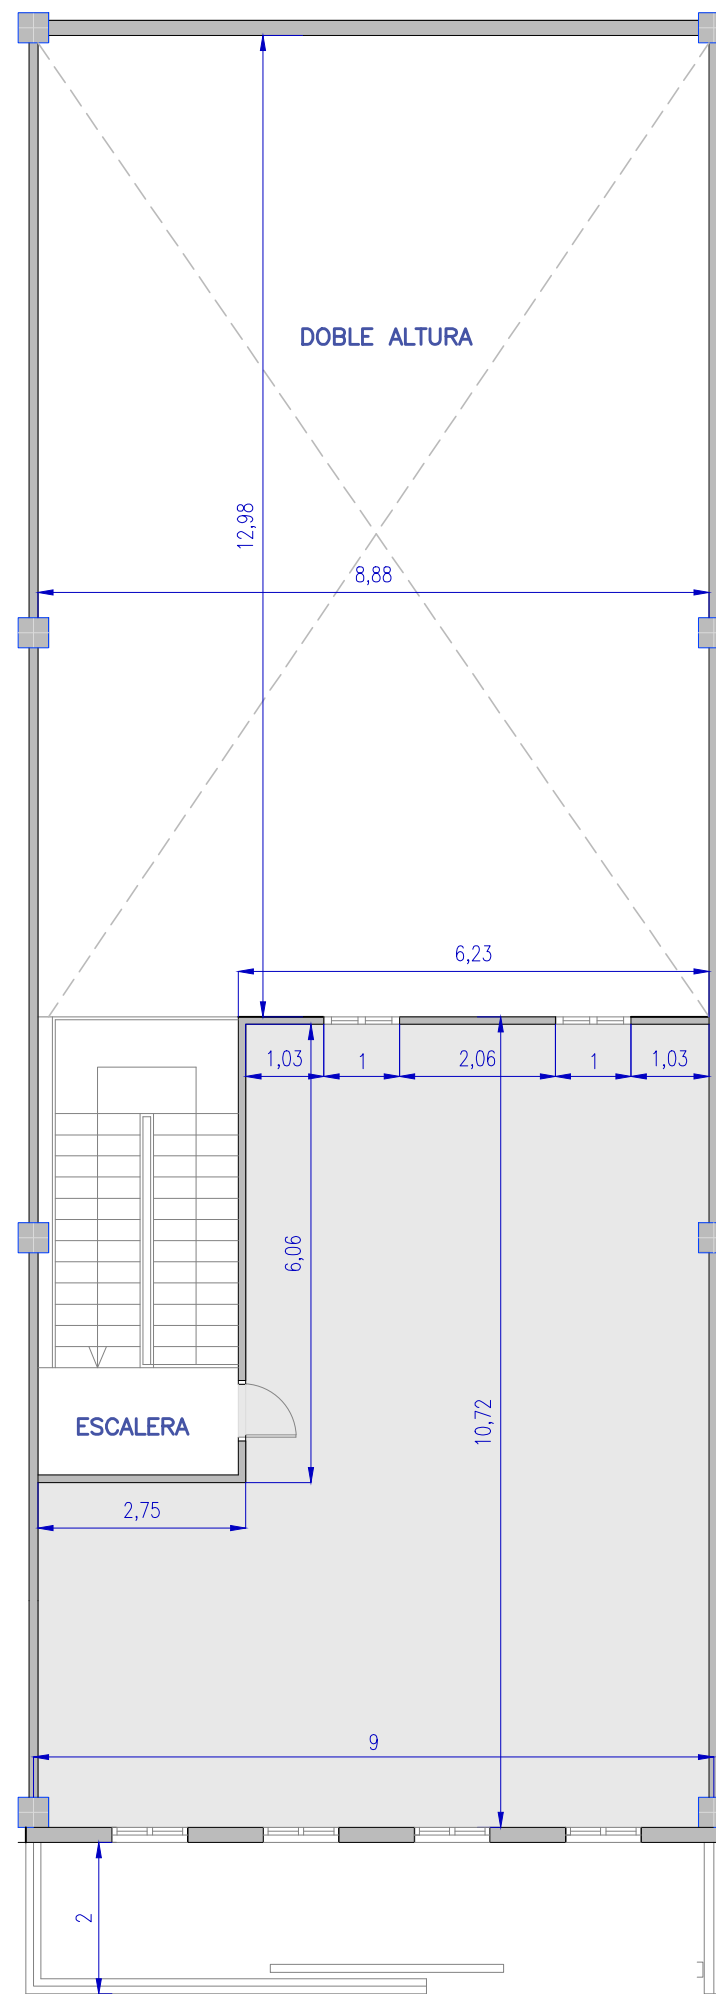

PLANTA BAJA

ENTREPLANTA

## ALQUILER DE NAVE

C/ Minas , 64,  
Polígono Industrial, URTINSA II  
ALCORCÓN (Madrid)

PLANTA BAJA	189 m <sup>2</sup>
ENTREPLANTA	98,3 m <sup>2</sup>
ACCESO EXTERIOR DE DESCARGA	45 m <sup>2</sup>
SOLAR	234 m <sup>2</sup>