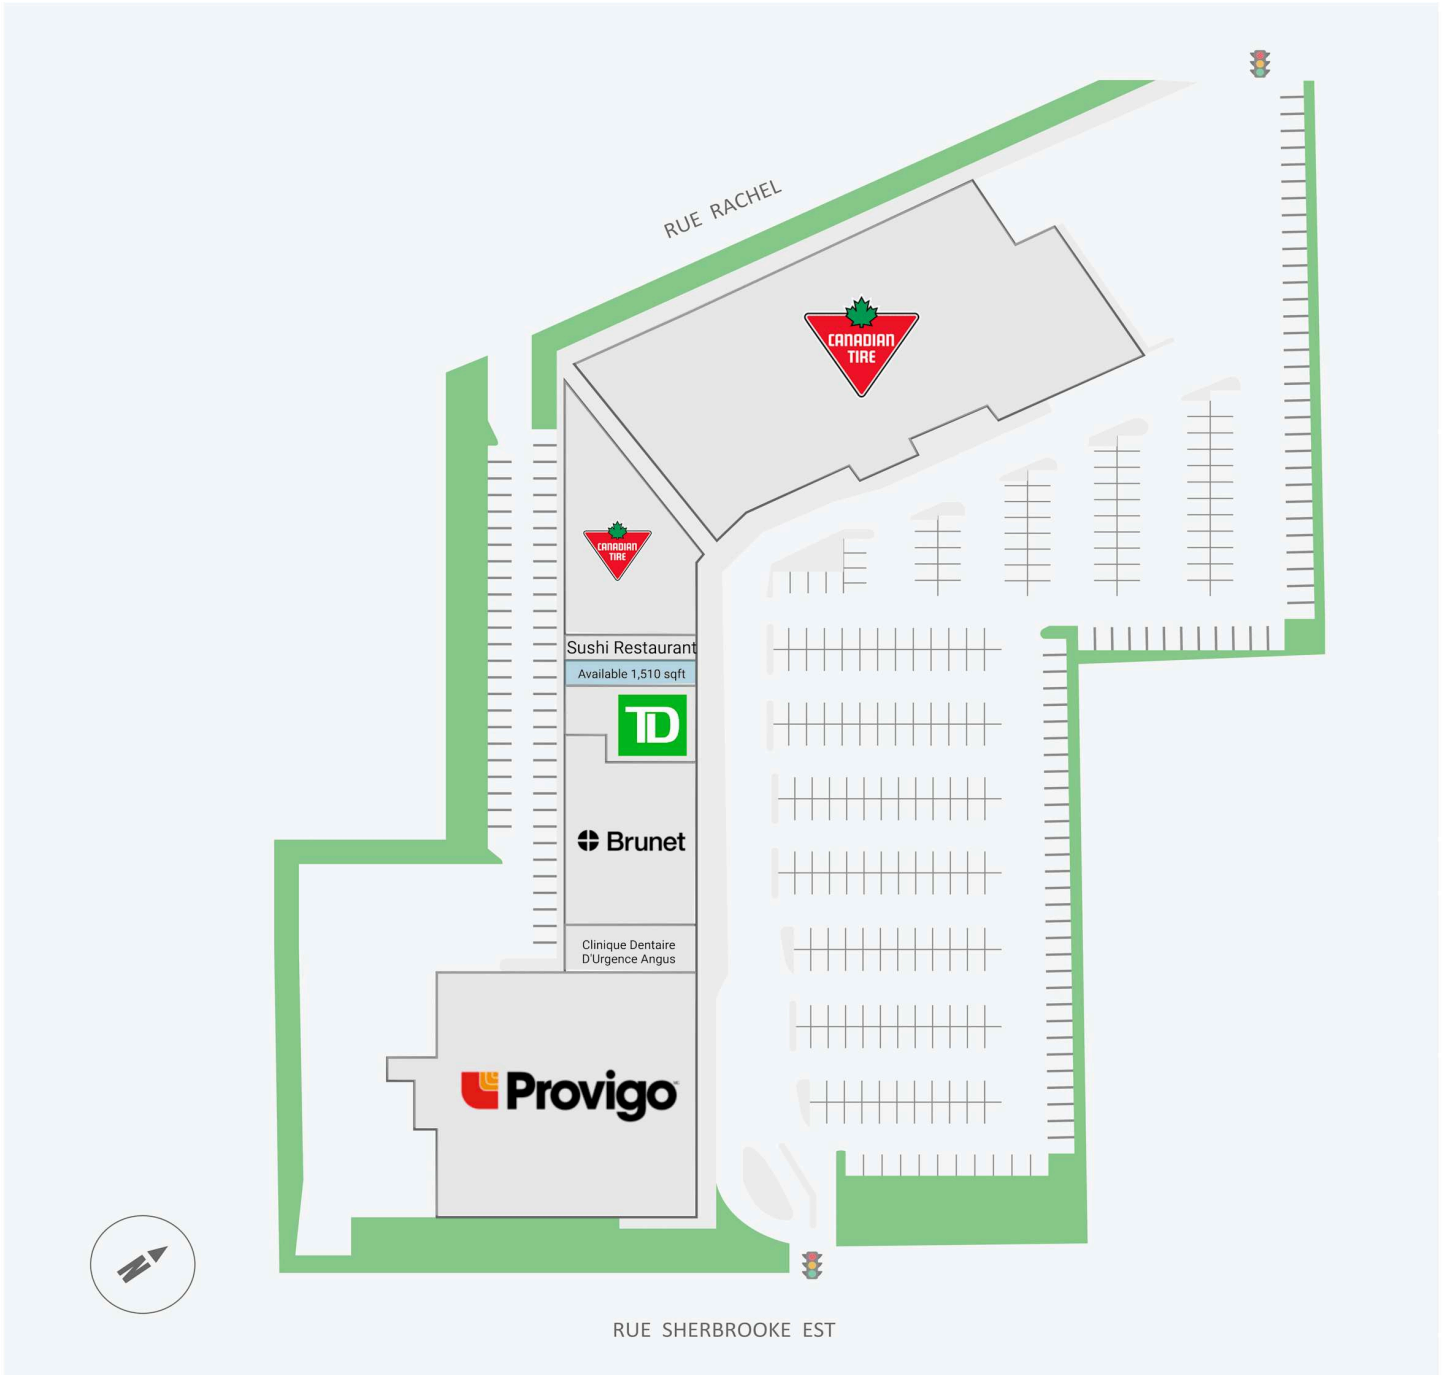

# Centre Commercial Maisonneuve

2925 - 3025, rue Sherbrooke est, Montreal, QC

WALK SCORE	TRANSIT SCORE	The sole-purpose of this site plan is to identify the approximate location and size of the buildings. It is intended for use as a reference only and is subject to change at any time at the sole discretion of the owner.	REVISED MAY 2024
85	77	« Le seul objectif de ce plan de site est d'identifier l'emplacement et les dimensions approximatifs des bâtiments. Il est destiné à être utilisé comme un outil de référence uniquement et est susceptible de changer à tout moment à la seule discrétion du propriétaire. »	